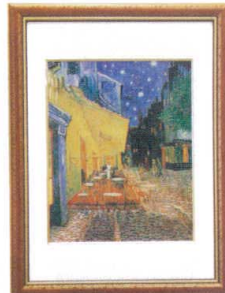

10-550-14 ゴッホ・カフェテラス
¥ 30,000 (タテ630×ヨコ480)