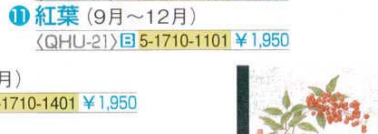

<QHU-12> 5-1710-0301 ¥1,950

4 鮎 (4月~8月)

<QHU-13> 5-1710-0401 ¥1,950

5 菖蒲 (4月~6月)

<QHU-14> 5-1710-0501 ¥1,950

6 鉄線 (5月~7月)

<QHU-15> 5-1710-0601 ¥1,950

7 紫陽花 (6月~7月)

<QHU-16> 5-1710-0701 ¥1,950

8 風鈴 (7月~8月)

<QHU-18> 5-1710-0801 ¥1,950

9 朝顔 (7月~8月)

<QHU-19> 5-1710-0901 ¥1,950

10 栗 (8月~10月)

<QHU-20> 5-1710-1001 ¥1,950

11 紅葉 (9月~12月)

<QHU-21> 5-1710-1101 ¥1,950

12 落葉 (9月~12月)

<QHU-22> 5-1710-1201 ¥1,950

13 柚子 (10月~11月)

<QHU-23> 5-1710-1301 ¥1,950

14 椿 (11月~2月)

<QHU-24> 5-1710-1401 ¥1,950

15 南天 (11月~1月)