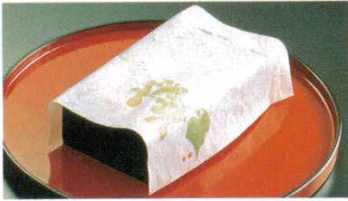

パンフレット番号	問合せ先	電話番号
20394-1710	株式会社クイックパック	0564-59-3525

ご注文の際は、注文コードをご記入ください。 **TKG**

商品をWEBで探す

TKGカタログ

検索

1710

新・濡れ奉書紙(100枚入)

200×200

- ●薄口の特選き雲竜和紙(無蛍光)を使用しています。
- ●余分な油を吸収しますので、天紙としても最適です。
- ※御注文の際は、100枚単位でお願いします。
- ※名入れ承ります。(別途料金)

絵柄の位置は全て左下となります。

☐ 左下

1 梅 (12月~3月)

<QHU-10> 5-1710-0101 ¥1,950