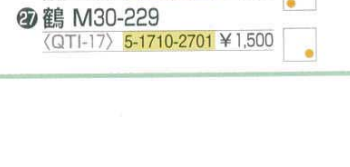

27 鶴 M30-229

<QTI-17> 5-1710-2701 ¥1,500 ☐

料理演出用品
盛器・料理飾り
懐紙・天紙
テーブルマット
(使い捨て)
和食卓上鍋
鍋用小物
焼肉・石焼・中華
釜飯・寿司
そば・丼重
松花堂・弁当箱