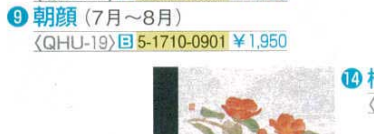

<QHU-12> 5-1710-0301 ¥1,950

4 鮎 (4月~8月)

<QHU-13> 5-1710-0401 ¥1,950

5 菖蒲 (4月~6月)

<QHU-14> 5-1710-0501 ¥1,950

6 鉄線 (5月~7月)

<QHU-15> 5-1710-0601 ¥1,950

7 紫陽花 (6月~7月)

<QHU-16> 5-1710-0701 ¥1,950

8 風鈴 (7月~8月)

<QHU-18> 5-1710-0801 ¥1,950

9 朝顔 (7月~8月)

<QHU-19> 5-1710-0901 ¥1,950

10 栗 (8月~10月)

<QHU-20> 5-1710-1001 ¥1,950

11 紅葉 (9月~12月)