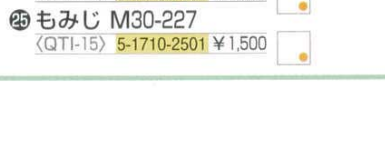

<QTI-11> 5-1710-2101 ¥1,500

22 朝顔 M30-224

<QTI-12> 5-1710-2201 ¥1,500

23 秋桜 M30-225

<QTI-13> 5-1710-2301 ¥1,500

24 菊 M30-226

<QTI-14> 5-1710-2401 ¥1,500

25 もみじ M30-227