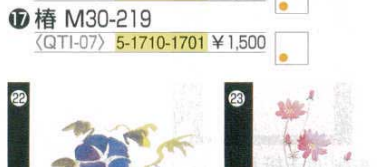

<QHU-25> 5-1710-1501 ¥1,950

油のにじみを気にせず盛り付けをどうぞ。

耐油懐敷18角シリーズ (100枚入) 180×180

※御注文の際は、100枚単位でお願いします。 ※お料理の盛り付けは、絵柄の部分避けて下さい。

絵柄の位置 左下 右下

16 福寿草 M30-218

<QTI-06> 5-1710-1601 ¥1,500

17 椿 M30-219