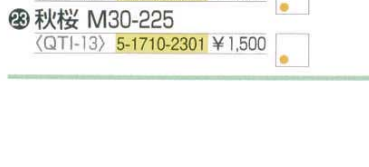

23 秋桜 M30-225

<QTI-13> 5-1710-2301 ¥1,500 ☐