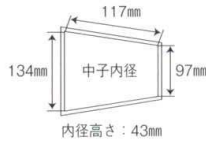

パンフレット番号	問合せ先	電話番号
20407-98	株式会社クイックパック	0564-59-3525

六角・長角システムオードブル

六角システムオードブル  
黒朱市松 (ABS樹脂)  
37-98-1

8.5寸 2段セット外径255×152×H106  
黒朱市松蓋のみ…¥1,700  
黒内朱中子のみ1ケ…¥850  
朱内黒中子のみ1ケ…¥850  
中子内径:上記表記 118g  
黒受台のみ…¥1,000

六角システムオードブル  
金銀市松 (ABS樹脂)  
37-98-2

8.5寸 2段セット外径255×152×H106  
金銀市松黒蓋のみ…¥2,150  
金内黒中子のみ1ケ…¥1,100  
銀内黒中子のみ1ケ…¥1,100  
中子内径:上記表記 118g  
黒受台のみ…¥1,000

長角システムオードブル  
黒朱市松 (ABS樹脂)  
37-98-3

8.5寸 2段セット外径255×132×H106  
黒朱市松蓋のみ…¥1,700  
黒内朱中子のみ1ケ…¥650  
朱内黒中子のみ1ケ…¥650  
中子内径115×115×H43 120g  
黒受台のみ…¥750