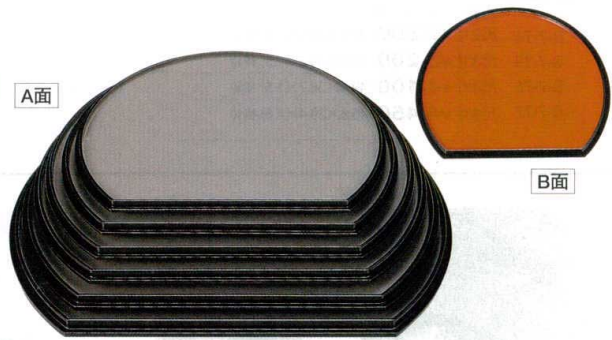

パンフレット番号	問合せ先	電話番号
20417-65	株式会社クイックパック	0564-59-3525

65 半月両面盆

TA マークは洗浄機OK

- 9-65-1** A 半月両面盆 金梨地/朱
- | | | |
|--------|----------------------------|-----|
| 1-82-1 | 尺1寸 ¥2,000 (33.5×28×1.7) | 棚50 |
| 1-82-2 | 尺2寸 ¥2,200 (36×30×1.7) | 棚40 |
| 1-82-3 | 尺3寸 ¥2,500 (39.5×34.5×2) | 棚40 |
| 1-82-4 | 尺4寸 ¥3,100 (42.5×36.9×2.4) | 棚30 |
| 1-82-5 | 尺5寸 ¥3,650 (45×38.5×2.5) | 棚30 |
| 1-82-6 | 尺6寸 ¥5,500 (48.5×42×2.5) | 棚20 |

- 9-65-2** A 半月両面盆 朱乾漆/梨地
- | | | |
|---------|----------------------------|-----|
| 1-82-7 | 尺1寸 ¥2,100 (33.5×28×1.7) | 棚50 |
| 1-82-8 | 尺2寸 ¥2,300 (36×30×1.7) | 棚40 |
| 1-82-9 | 尺3寸 ¥2,600 (39.5×34.5×2) | 棚40 |
| 1-82-10 | 尺4寸 ¥3,200 (42.5×36.9×2.4) | 棚30 |
| 1-82-11 | 尺5寸 ¥3,700 (45×38.5×2.5) | 棚30 |
| 1-82-12 | 尺6寸 ¥5,700 (48.5×42×2.5) | 棚20 |

- 9-65-3** A 半月両面盆 グレークロス/朱淵黒
- | | | |
|---------|----------------------------|-----|
| 1-82-13 | 尺1寸 ¥2,350 (33.5×28×1.7) | 棚50 |
| 1-82-14 | 尺2寸 ¥2,750 (36×30×1.7) | 棚40 |
| 1-82-15 | 尺3寸 ¥3,250 (39.5×34.5×2) | 棚40 |
| 1-82-16 | 尺4寸 ¥3,850 (42.5×36.9×2.4) | 棚30 |
| 1-82-17 | 尺5寸 ¥4,700 (45×38.5×2.5) | 棚30 |
| 1-82-18 | 尺6寸 ¥5,950 (48.5×42×2.5) | 棚20 |