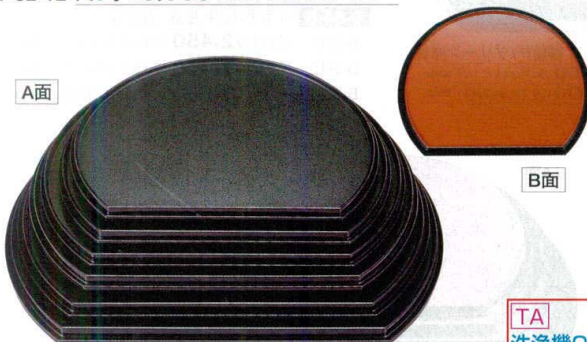

1. **9-65-4** A 半月両面盆 グリーン石目/朱石目 両面ハード塗

1-82-19	尺1寸 ¥2,350 (33.5×28×1.7)	棚50
1-82-20	尺2寸 ¥2,650 (36×30×1.7)	棚40
1-82-21	尺3寸 ¥3,000 (39.5×34.5×2)	棚40
1-82-22	尺4寸 ¥3,700 (42.5×36.9×2.4)	棚30
1-82-23	尺5寸 ¥4,200 (45×38.5×2.5)	棚30
1-82-24	尺6寸 ¥5,850 (48.5×42×2.5)	棚20

TA 洗浄機OK