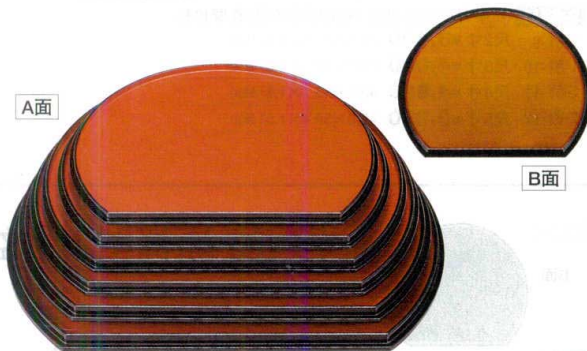

パンフレット番号	問合せ先	電話番号
20417-65	株式会社クイックパック	0564-59-3525

65 半月両面盆

TA マークは洗浄機OK

- 9-65-1** A 半月両面盆 金梨地/朱
- | | | |
|--------|----------------------------|-----|
| 1-82-1 | 尺1寸 ¥2,000 (33.5×28×1.7) | 棚50 |
| 1-82-2 | 尺2寸 ¥2,200 (36×30×1.7) | 棚40 |
| 1-82-3 | 尺3寸 ¥2,500 (39.5×34.5×2) | 棚40 |
| 1-82-4 | 尺4寸 ¥3,100 (42.5×36.9×2.4) | 棚30 |
| 1-82-5 | 尺5寸 ¥3,650 (45×38.5×2.5) | 棚30 |
| 1-82-6 | 尺6寸 ¥5,500 (48.5×42×2.5) | 棚20 |

- 9-65-2** A 半月両面盆 朱乾漆/梨地
- | | | |
|---------|----------------------------|-----|
| 1-82-7 | 尺1寸 ¥2,100 (33.5×28×1.7) | 棚50 |
| 1-82-8 | 尺2寸 ¥2,300 (36×30×1.7) | 棚40 |
| 1-82-9 | 尺3寸 ¥2,600 (39.5×34.5×2) | 棚40 |
| 1-82-10 | 尺4寸 ¥3,200 (42.5×36.9×2.4) | 棚30 |
| 1-82-11 | 尺5寸 ¥3,700 (45×38.5×2.5) | 棚30 |
| 1-82-12 | 尺6寸 ¥5,700 (48.5×42×2.5) | 棚20 |

- 9-65-3** A 半月両面盆 グレークロス/朱淵黒
- | | | |
|---------|----------------------------|-----|
| 1-82-13 | 尺1寸 ¥2,350 (33.5×28×1.7) | 棚50 |
| 1-82-14 | 尺2寸 ¥2,750 (36×30×1.7) | 棚40 |
| 1-82-15 | 尺3寸 ¥3,250 (39.5×34.5×2) | 棚40 |
| 1-82-16 | 尺4寸 ¥3,850 (42.5×36.9×2.4) | 棚30 |
| 1-82-17 | 尺5寸 ¥4,700 (45×38.5×2.5) | 棚30 |
| 1-82-18 | 尺6寸 ¥5,950 (48.5×42×2.5) | 棚20 |