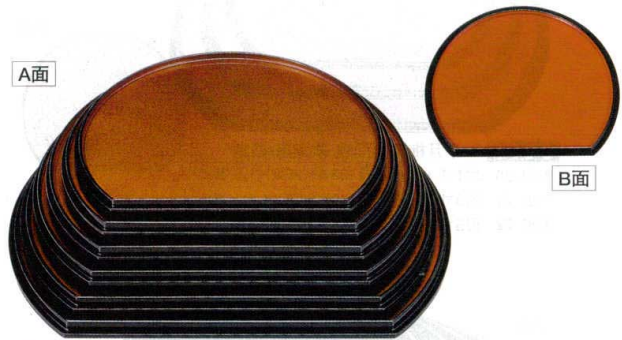

パンフレット番号	問合せ先	電話番号
20417-65	株式会社クイックパック	0564-59-3525

65 半月両面盆

TA マークは洗浄機OK

- 9-65-1** A 半月両面盆 金梨地/朱
- | | | |
|--------|----------------------------|-----|
| 1-82-1 | 尺1寸 ¥2,000 (33.5×28×1.7) | 棚50 |
| 1-82-2 | 尺2寸 ¥2,200 (36×30×1.7) | 棚40 |
| 1-82-3 | 尺3寸 ¥2,500 (39.5×34.5×2) | 棚40 |
| 1-82-4 | 尺4寸 ¥3,100 (42.5×36.9×2.4) | 棚30 |
| 1-82-5 | 尺5寸 ¥3,650 (45×38.5×2.5) | 棚30 |
| 1-82-6 | 尺6寸 ¥5,500 (48.5×42×2.5) | 棚20 |

- 9-65-2** A 半月両面盆 朱乾漆/梨地
- | | | |
|---------|----------------------------|-----|
| 1-82-7 | 尺1寸 ¥2,100 (33.5×28×1.7) | 棚50 |
| 1-82-8 | 尺2寸 ¥2,300 (36×30×1.7) | 棚40 |
| 1-82-9 | 尺3寸 ¥2,600 (39.5×34.5×2) | 棚40 |
| 1-82-10 | 尺4寸 ¥3,200 (42.5×36.9×2.4) | 棚30 |
| 1-82-11 | 尺5寸 ¥3,700 (45×38.5×2.5) | 棚30 |
| 1-82-12 | 尺6寸 ¥5,700 (48.5×42×2.5) | 棚20 |

- 9-65-3** A 半月両面盆 グレークロス/朱淵黒
- | | | |
|---------|----------------------------|-----|
| 1-82-13 | 尺1寸 ¥2,350 (33.5×28×1.7) | 棚50 |
| 1-82-14 | 尺2寸 ¥2,750 (36×30×1.7) | 棚40 |
| 1-82-15 | 尺3寸 ¥3,250 (39.5×34.5×2) | 棚40 |
| 1-82-16 | 尺4寸 ¥3,850 (42.5×36.9×2.4) | 棚30 |
| 1-82-17 | 尺5寸 ¥4,700 (45×38.5×2.5) | 棚30 |
| 1-82-18 | 尺6寸 ¥5,950 (48.5×42×2.5) | 棚20 |