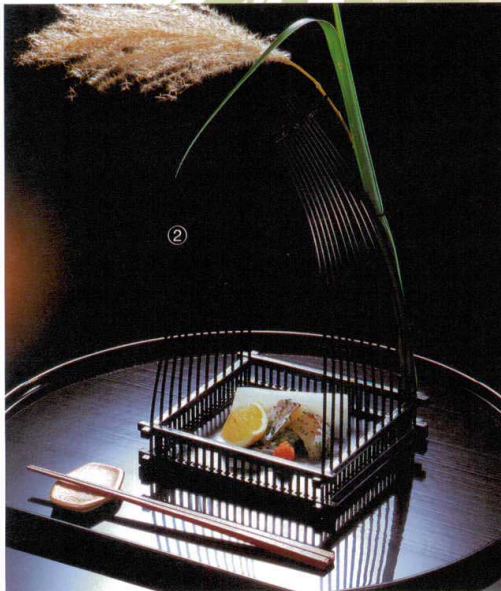

パンフレット番号	問合せ先	電話番号
20477-140	株式会社クイックパック	0564-59-3525

25-140-01 (183183)
青彩ちのわ(大)
¥2,600
本体寸法:φ15xH15cm
竹

25-140-02 (28864)
塗竹月光
¥7,400
本体寸法: W15xD15xH25.5cm
竹 木/ウレタン塗装

25-140-03 (28740)
月光
¥5,000
本体寸法: W15xD15xH25.5cm
竹 木/ウレタン塗装

※風鈴は別売りです

25-140-04 (28862)
青竹あけぼのかまくら(特大)
¥2,100
本体寸法: W16xD16xH22cm
竹

25-140-05 (28782)
茜あけぼのかまくら(特大)
¥2,100
本体寸法: W16xD16xH22cm
竹

- 新企画
- 竹製品
- 弁当 / 飯器
- 酒器
- 寿司 / 麺 / 鍋
- 木製品
- 陶磁器 / ガラス
- 金属
- 紙製品
- 演出
- 調理道具
- 串 / 包装用品
- 茶器
- お盆 / トレー
- 卓上用品
- 箸
- カトラリー
- 各種パーツ
- ベーカリー
- 什器 / 備品
- ライフスタイル
- artwork
- 伝統工芸
- スポーツ