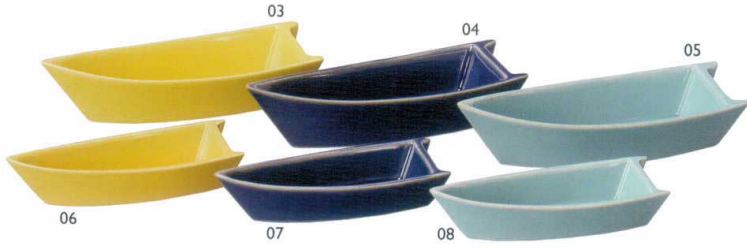

パンフレット番号	問合せ先	電話番号
20485-12	株式会社クイックパック	0564-59-3525

01 青竹盛鉢 1,200円
約φ11.4×H7.1cm

02 緑釉 羽反珍珠入 160円
約φ6.2×H4.5cm

03 いろいろ舟小鉢 大 750円
03 (29061) 山吹
04 (29063) 藍
05 (29065) 淡青
約15×5.7×H4.2cm

04 いろいろ舟小鉢 小 500円
06 (29060) 山吹
07 (29062) 藍
08 (29064) 淡青
約12×4.6×H3.3cm

09 花手毬珍珠入 580円
約φ5.4×H5.2cm
※内側：白

10 陶器・すだち珍珠入 330円
約φ4×H3.8cm

11 陶器・金柑珍珠入 330円
約φ4×H3.8cm

12 まゆ型珍珠入 大 350円
12 (26276) 赤
13 (26277) 織部 350円
14 (26278) 青磁 350円
約φ5×H5.2cm

13 まゆ型珍珠入 小 280円
15 (26279) 赤
16 (26280) 織部 280円
17 (26281) 青磁 280円
約φ4×H4.1cm

※12~17 内側は外側のカラーと同色です。

18 木和美・料理箱 2,200円
約20.9×7.5×H4.9cm/一梱内寸約6.1×6.1×H3.8cm

19 木和美・料理箱 3,300円
約34.3×7.5×H4.9cm/一梱内寸約6.1×6.1×H3.8cm

※白松 ※ウレタン塗装 ※「陶器・角型高台珍珠入」「陶器・角型珍珠入」がセットできます。
※19は「陶器・角型高台珍珠入」をセットした状態です（陶器別売）。