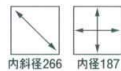

パンフレット番号	問合せ先	電話番号
20492-39	株式会社クイックパック	0564-59-3525

七福重(業務用重厚型) ※再利用出来る家庭用食器重として御使用ください。

※ 6.0寸重用仕切 (P61~P62) ※ 6.5寸重用仕切 (P63~P67) ※ 7.0寸重用仕切 (P68~P70) ※各サイズ トンボ仕切・ポー仕切はP71~P72をご参照下さい。

七福重 朱黒組市松  
40-39-1 6.5寸 1段内径187×187×H55  
3段…¥5,500  
蓋210g 親330g  
(ABS樹脂)

七福重 柿朱金組市松  
40-39-2 6.5寸 1段内径187×187×H55  
3段…¥6,000  
蓋210g 親330g  
(ABS樹脂)

七福重 金銀市松  
5.5寸 1段内径157×157×H47  
40-39-3-1 蓋…¥1,200  
40-39-3-2 親…¥1,500  
2段…¥4,200 3段…¥5,700  
蓋120g 親180g (ABS樹脂)

七福重 金銀市松  
6.0寸 1段内径173×173×H45  
40-39-4-1 蓋…¥1,200  
40-39-4-2 親…¥1,550  
2段…¥4,300 3段…¥5,850  
蓋143g 親214g (ABS樹脂)