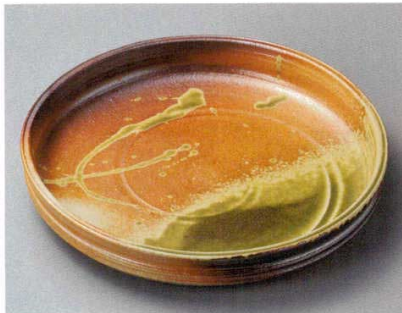

パンフレット番号	問合せ先	電話番号
20495-191	株式会社クイックパック	0564-59-3525

Round plate (large) 丸皿(大) 23~32cm

191

Japanese Tableware

19101-668 古信楽10.0深丸皿(信楽焼)
9,000円 10入 (31×5.5cm)
19102-668 古信楽8.0深丸皿(信楽焼)
4,000円 20入 (23.5×4.5cm)

19103-178 信楽流尺皿
7,600円 15入 (31×5cm)

19104-178 カニ変形成尺深皿
6,900円 10入 (31.5×30×5.8cm)

19105-148 銀彩ブルー桔梗10.0皿
6,300円 10入 (31.5×5.7cm)

19106-178 紺ビードロ10.0皿
6,200円 15入 (31.1×4.8cm)

19107-148 萌花31cmリム丸皿
5,800円 20入 (31×1cm)
19108-148 萌花24cmリム丸皿
4,300円 30入 (23.8×1cm)