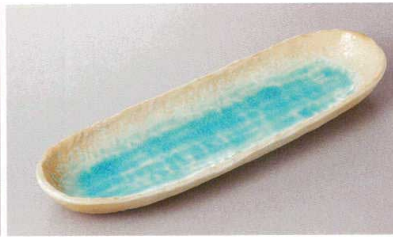

パンフレット番号	問合せ先	電話番号
20496-197	株式会社クイックパック	0564-59-3525

Rectangle Plate ほっけ・あゆ・さんま皿 197

197-1-36G 1,000円 買入ヒワ長皿 30.5×10×3cm

197-2-36G 1,000円 買入水色長皿 30.5×10×3cm

197-3-25G 1,000円 白亀甲長角皿 28.8×12.2×2.2cm

刺身・向付

中鉢
小鉢
組小鉢

高台
小付・小付

松花堂・蓋向・円
菓子碗
小吸碗

むし碗・土瓶むし
前菜皿

仕出皿・焼物皿

天皿・香水

組皿・和皿
銘々皿・小皿

盛皿・オードフル

大鉢・盛鉢・組鉢・
酒器・蓋置・卓上小物
箸・フレンチング床皿

197-4-34G 980円 SKT 黒潮波さんま皿 28.5×12.3×4cm

197-5-78G 980円 塗分け長角皿 29.8×11.7×1.8cm

197-6-48G 950円 亀甲黒刷毛目長角皿 29×12×2cm

197-7-60G 950円 石焼ブリッ木突出皿 27.3×12cm

197-8-71G 900円 波彫(ゴス)サンマ皿 28×12×2cm

197-9-71G 900円 銀彩黒波サンマ皿 28×12×2cm