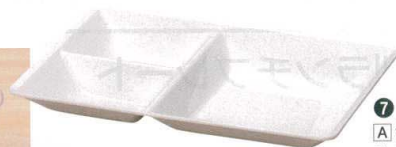

③ [A] ツーコンビプレート
イエローアクア
M-18-4
¥2,100 (25.5×17×2.4) 梱80

④ [A] ツーコンビプレート
総ライトブラウン
M-34-1
¥2,100 (25.5×17×2.4) 梱80
※ニューカラーに変更しました。

⑤ [A] ツーコンビプレート
ライトウッド/C
M-36-22
¥2,500 (25.5×17×2.4) 梱80

⑥ [A] ツーコンビプレート
黒パール
M-18-2
¥1,700 (25.5×17×2.4) 梱80

深型ツーコンビプレート

⑦ M-24-70
[A] 深型ツーコンビプレート
陶磁器調白 S・H塗
¥2,000 (26.8×18.2×3.4) 梱80

⑧ M-24-71
[A] 深型ツーコンビプレート
黒石目
¥1,600 (26.8×18.2×3.4) 梱80

スタッキング性抜群!!!

*ケチャップ・カレー等の色素の強いものは、すみやかに洗浄して下さい。放置しますと汚れが浸透しますので注意して下さい。

[S・H塗] 表面が硬質でキズ、汚れを防止します。