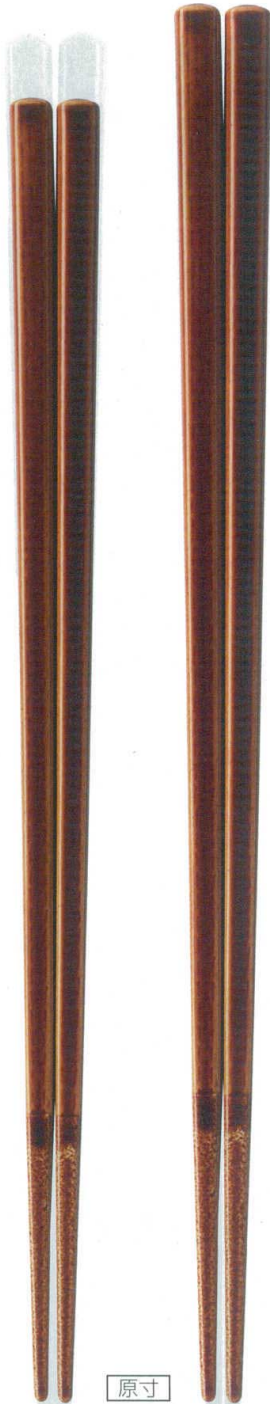

|            |             |              |
|------------|-------------|--------------|
| パンフレット番号   | 問合せ先        | 電話番号         |
| 20501-1245 | 株式会社クイックパック | 0564-59-3525 |

# 1245 PBT樹脂塗箸

ウレタン塗装/天然漆塗 ● M 口径 (33mm)

## 四角木目箸

(日本製)

耐熱温度200℃  
洗淨機・消毒保管庫・レンジ対応

※箸帯巻紙が使用可能な商品にマーク表示しております。  
詳細につきましては1386ページをご参照下さい。

業務用割烹料理・ホテル旅館専用箸

樹脂塗箸

原寸

6-1245-11 ● ¥3,200 21.0cm 漆春慶塗  
5-1091-11 (90033404)

6-1245-12 ● ¥3,200 22.5cm 漆春慶塗  
5-1091-12 (90033405)

※天然漆塗は耐熱温度160℃使用可能

|  |  |
|--|--|
| 6-1245-1 ● ¥650<br>21.0cm 緑塗<br>210×7×7<br>5-1091-1 (90031252)         | 6-1245-2 ● ¥650<br>22.5cm 緑塗<br>225×7×7<br>5-1091-2 (90031262) |
| 6-1245-3 ● ¥650<br>21.0cm 黒塗<br>210×7×7<br>5-1091-3 (90031250)         | 6-1245-4 ● ¥650<br>22.5cm 黒塗<br>225×7×7<br>5-1091-4 (90031260) |
| 6-1245-5 ● ¥650<br>21.0cm 朱塗<br>210×7×7<br>5-1091-5 (90031251)         | 6-1245-6 ● ¥650<br>22.5cm 朱塗<br>225×7×7<br>5-1091-6 (90031261) |
| 6-1245-7 ● ¥800<br>22.5cm 春慶 (2回塗)<br>225×7×7<br>5-1091-7 (90030782)   |  |
| 6-1245-8 ● ¥800<br>22.5cm 溜 (2回塗)<br>225×7×7<br>5-1091-8 (90030781)    |  |
| 6-1245-9 ● ¥800<br>22.5cm 黒乾漆 (2回塗)<br>225×7×7<br>5-1091-9 (90030780)  |  |
| 6-1245-10 ● ¥1,250<br>22.5cm 黒朱ぼかし塗<br>225×7×7<br>5-1091-10 (80601250) |  |