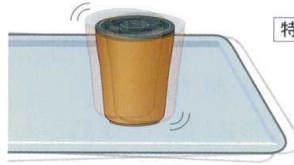

パンフレット番号	問合せ先	電話番号
20503-213	株式会社クイックパック	0564-59-3525

M-148・M-109・M-134には「こぼれにくい蓋」をお使いいただけます。詳しくは207頁をご覧ください。

こぼれにくい蓋の特徴

- 配膳時のふきこぼれをさらに軽減する蓋です。
- 身との組み高さが低く抑えられるフラットデザイン。温冷配膳車使用時に棚間ピッチを気にせずお使いいただけます。

ふきこぼれにくい訳は…

特許製品 特許第4744124

蓋のデザインがお茶の波動を抑制。湯呑内の気圧が外気圧と同じになるためです。

新商品

フリスタイルの器

洋の器

和の器

中華の器

病院福祉