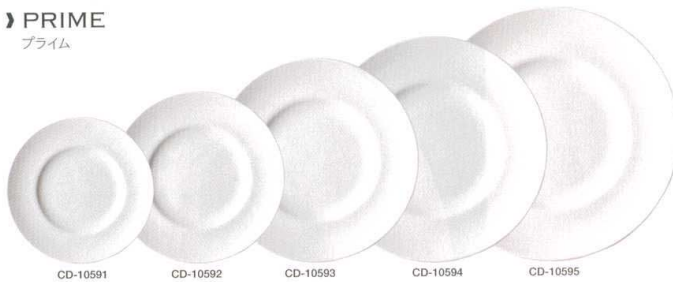

パンフレット番号	問合せ先	電話番号
20509-299	株式会社クイックパック	0564-59-3525

Ceramic

》 GOLD LINE  
ゴールドライン

- CD-11997      CD-11996      CD-11995
- Painted   
 ゴールドライン 白磁 <JP>  
 CD-11997 24cmミート ¥1,850 φ242×H23  
 CD-11996 27cmディナー ¥3,000 φ273×H25  
 CD-11995 30cmチョップ ¥4,650 φ300×H34

プレート  
Plate

》 PLATINUM LINE  
プラチナライン

- CD-12002      CD-12001      CD-12000
- Painted   
 プラチナライン 白磁 <JP>  
 CD-12002 24cmミート ¥1,850 φ242×H23  
 CD-12001 27cmディナー ¥3,000 φ273×H25  
 CD-12000 30cmチョップ ¥4,650 φ300×H34

》 PRIME  
プライム

- CD-10591      CD-10592      CD-10593      CD-10594      CD-10595
- プライム 白磁 <JP>  
 CD-10591 17cmバン ¥750 φ176×H22  
 CD-10592 20cmデザート ¥1,050 φ205×H24  
 CD-10593 24cmミート ¥1,400 φ245×H29  
 CD-10594 27cmディナー ¥2,400 φ270×H28  
 CD-10595 30cmチョップ ¥3,800 φ307×H35