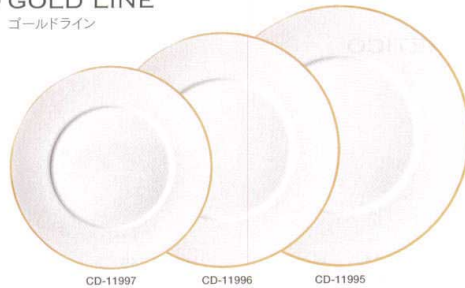

パンフレット番号	問合せ先	電話番号
20509-299	株式会社クイックパック	0564-59-3525

Ceramic

》 GOLD LINE  
ゴールドライン

- CD-11997      CD-11996      CD-11995
- Painted   
 ゴールドライン 白磁 <JP>  
 CD-11997 24cmミート ¥1,850 φ242×H23  
 CD-11996 27cmディナー ¥3,000 φ273×H25  
 CD-11995 30cmチョップ ¥4,650 φ300×H34

プレート  
Plate

》 PLATINUM LINE  
プラチナライン

- CD-12002      CD-12001      CD-12000
- Painted   
 プラチナライン 白磁 <JP>  
 CD-12002 24cmミート ¥1,850 φ242×H23  
 CD-12001 27cmディナー ¥3,000 φ273×H25  
 CD-12000 30cmチョップ ¥4,650 φ300×H34

》 PRIME  
プライム

- CD-10591      CD-10592      CD-10593      CD-10594      CD-10595
- プライム 白磁 <JP>  
 CD-10591 17cmバン ¥750 φ176×H22  
 CD-10592 20cmデザート ¥1,050 φ205×H24  
 CD-10593 24cmミート ¥1,400 φ245×H29  
 CD-10594 27cmディナー ¥2,400 φ270×H28  
 CD-10595 30cmチョップ ¥3,800 φ307×H35