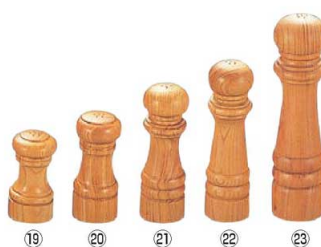

IKEDA ソルト入れ (ケヤキ) ㊦

	商品コード	価格
⑦	2102	φ48×H 65 8729200 ¥2,100
⑧	3102	φ50×H 85 2018100 ¥2,400
⑨	4102	φ50×H105 2018000 ¥2,600
⑩	6102	φ50×H140 2017900 ¥2,950
⑪	7102	φ50×H165 2017800 ¥3,150
⑫	9102	φ59×H225 2017700 ¥4,700

75 料理演出用品

76 卓上小物

69 ジェンダー・かき氷

70 カトラリー・箸

71 グラス・酒器

72 ワイン・バー用品

㊦ IKEDA ペーパーミル (チーク) 4603 ㊦

商品コード	価格
1137100	¥5,600
φ50×H128	

IKEDA ペーパーミル (ケヤキ) ㊦

	商品コード	価格
⑭	3111	φ50×H 95 4467100 ¥4,500
⑮	4111	φ50×H115 4467000 ¥5,050
⑯	6111	φ50×H150 4466900 ¥5,350
⑰	7111	φ50×H175 4466800 ¥5,550
⑱	9111	φ59×H235 4466700 ¥7,300

IKEDA ソルト入れ (ケヤキ) ㊦