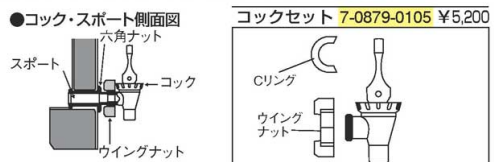

■キャンブロドリンクディスペンサー用 部品

- 1.ウイングナットをゆるめ、コックを取り外してください。
  - 2.ウイングナットの内側にある、リングを外します。
  - 3.ウイングナットと六角ナットを取り外します。ウイングナットの(羽根が、六角ナットの突起にかみ合わさる様になっています。
  - 4.本体の内側よりサポートを抜きます。(抜けない場合は、外側よりたいて下さい。)
2. サポートの内側に、ゴムリング(リング)が付いています。
3. 組み立てる場合は、作業を逆に行ってください。
   ※六角ナットを締め過ぎると内側のゴムリングが動いて隙間が空くことがありますので注意して下さい。

⑤ キャンブロ ドリンクディスペンサー コンジメントホルダー (FDL-21)

	コーヒーパージュ	ダークブラウン	適応機種	
LCDCH (4つ仕切) 222×419×H121	7-0879-0501	7-0879-0502	250LCD 500LCD	¥21,000
LCDCH10 (4つ仕切) 410×510×H130	7-0879-0503	7-0879-0504	1000LCD	¥32,000

- ドリンクディスペンサーの上部に重ねて使用します。
- 4つ仕切になっていますので、砂糖、ナフキン、葉巻等が別々に置き、セルフサービスの運行を効率化できます。

⑥ キャンブロドリンクディスペンサー ライザー (FDL-22)

	コーヒーパージュ	ダークブラウン	適応機種	
R500LCD 229×419×H114	7-0879-0601	7-0879-0602	250LCD 500LCD	¥22,500
R1000LCD 391×495×H114	7-0879-0603	7-0879-0604	1000LCD	¥25,000

- ドリンクディスペンサーの下に重ねることで、コックから容易にコーヒータンナー、アイスティーグラス等の飲料用器に注ぐことができます。
- 積み重ねられる様に設計されていますので、省スペースで御使用できます。ライザーはドリンクディスペンサーと同じポリエチレン製です。

簡単手洗い場がどんな場所でも!

ドリンクディスペンサーやカムテナーとセットして手洗い場が簡単に設置できます。右鯨容器・ペーパータオルホルダーが一体になっています。キャンブライイベントなどさまざまな場所でお使いいただけます。