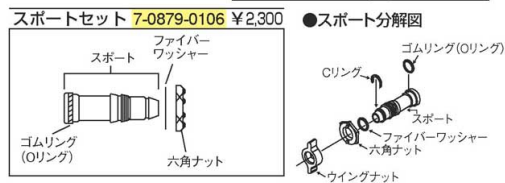

■キャンブロドリンクディスペンサー用 部品

- 1.ウイングナットをゆるめ、コックを取り外してください。
  - 2.ウイングナットの内側にある、リングを外します。
  - 3.ウイングナットと六角ナットを取り外します。ウイングナットの(羽根が、六角ナットの突起にかみ合わさる様になっています。
  - 4.本体の内側よりサポートを抜きます。(抜けない場合は、外側よりたいて下さい。)
2. サポートの内側に、ゴムリング(リング)が付いています。
3. 組み立てる場合は、作業を逆に行ってください。
   ※六角ナットを締め過ぎると内側のゴムリングが動いて隙間が空くことがありますので注意して下さい。

⑤ キャンブロ ドリンクディスペンサー コンジメントホルダー (FDL-21)

	コーヒーパージュ	ダークブラウン	適応機種	
LCDCH (4つ仕切) 222×419×H121	7-0879-0501	7-0879-0502	250LCD 500LCD	¥21,000
LCDCH10 (4つ仕切) 410×510×H130	7-0879-0503	7-0879-0504	1000LCD	¥32,000

- ドリンクディスペンサーの上部に重ねて使用します。
- 4つ仕切になっていますので、砂糖、ナフキン、葉巻等が別々に置き、セルフサービスの運行を効率化できます。

⑥ キャンブロドリンクディスペンサー ライザー (FDL-22)

	コーヒーパージュ	ダークブラウン	適応機種	
R500LCD 229×419×H114	7-0879-0601	7-0879-0602	250LCD 500LCD	¥22,500
R1000LCD 391×495×H114	7-0879-0603	7-0879-0604	1000LCD	¥25,000

- ドリンクディスペンサーの下に重ねることで、コックから容易にコーヒータンナー、アイスティーグラス等の飲料用器に注ぐことができます。
- 積み重ねられる様に設計されていますので、省スペースで御使用できます。ライザーはドリンクディスペンサーと同じポリエチレン製です。

簡単手洗い場がどんな場所でも!

ドリンクディスペンサーやカムテナーとセットして手洗い場が簡単に設置できます。右鯨容器・ペーパータオルホルダーが一体になっています。キャンブライイベントなどさまざまな場所でお使いいただけます。