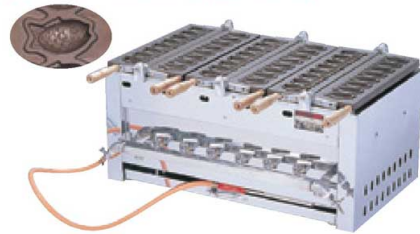

パンフレット番号	問合せ先	電話番号
20514-933	株式会社クイックパック	0564-59-3525

933 厨房用品

軽食・鉄板焼用品

たこ焼・饅頭焼

TKG

※このページの都市ガスの商品を御注文の際は、ガス種を御指定ください。

ミニサイズでもあんこがタププリ入ります。
食べやすい大きさが女性に大人気!

① **ミニこごミニ鯛焼ガス台 SATS-3連 (24ヶ型)** (GTI-24) **¥441,000**

7-0933-0101 LPガス
7-0933-0102 12・13A
800×470×H340
出来上がりサイズ:70×43×厚さ30

ガス消費量(1時間当たり)		ガス接続口(mm)	
LPガス	都市ガス	LPガス	都市ガス
0.75kg	9,120kcal	φ9.5	φ13

※2連、4連は特注にて承ります。

ミニサイズでもあんこがタププリ入ります。 ミニサイズでもあんこがタププリ入ります。

② **マイかたこ焼ガス台 SAIKA-3連 (24ヶ型)** (GIK-03) **¥441,000**

7-0933-0201 LPガス
7-0933-0202 12・13A
800×470×H340
出来上がりサイズ:70×45×厚さ30

ガス消費量(1時間当たり)		ガス接続口(mm)	
LPガス	都市ガス	LPガス	都市ガス
0.75kg	9,120kcal	φ9.5	φ13

※2連、4連は特注にて承ります。

③ **電気式ミニこごミニ鯛焼器 SATO-3連 (24ヶ型)** (GTI-27) **¥818,000** (200V) **約45日間**

800×470×H300
電源:3相200V
消費電力:6.3kw(ヒーター350W×18本)
出来上がりサイズ:70×43×厚さ30
質量:64kg

④ **はまどら焼器 EGHA型** (GHM-01) **¥350,000**

型 式	LPガス	都市ガス	サイズ(mm)	ガス消費量(1時間当たり)		ガス接続口(mm)		価格
				LPガス	都市ガス	LPガス	都市ガス	
EGHA-2 2連24ヶ取	7-0933-0401	7-0933-0402	830×550×H340	1.53kg	18,340kcal			¥350,000
EGHA-3 3連36ヶ取	7-0933-0403	7-0933-0404	1,245×550×H340	2.30kg	27,510kcal	φ9.5	φ13	¥468,000
EGHA-4 4連48ヶ取	7-0933-0405	7-0933-0406	1,660×550×H340	3.06kg	36,690kcal			¥706,000