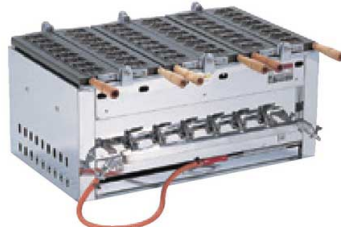

パンフレット番号	問合せ先	電話番号
20514-933	株式会社クイックパック	0564-59-3525

933 厨房用品

軽食・鉄板焼用品

たこ焼・饅頭焼

TKG

※このページの都市ガスの商品を御注文の際は、ガス種を御指定ください。

ミニサイズでもあんこがタププリ入ります。
食べやすい大きさが女性に大人気!

① **ミニこごミニ鯛焼ガス台 SATS-3連 (24ヶ型)** (GTI-24) **¥441,000**

7-0933-0101 LPガス
7-0933-0102 12・13A
800×470×H340
出来上がりサイズ:70×43×厚さ30

ガス消費量(1時間当たり)		ガス接続口(mm)	
LPガス	都市ガス	LPガス	都市ガス
0.75kg	9,120kcal	φ9.5	φ13

※2連、4連は特注にて承ります。

ミニサイズでもあんこがタププリ入ります。 ミニサイズでもあんこがタププリ入ります。

② **マイかたこ焼ガス台 SAIKA-3連 (24ヶ型)** (GIK-03) **¥441,000**

7-0933-0201 LPガス
7-0933-0202 12・13A
800×470×H340
出来上がりサイズ:70×45×厚さ30

ガス消費量(1時間当たり)		ガス接続口(mm)	
LPガス	都市ガス	LPガス	都市ガス
0.75kg	9,120kcal	φ9.5	φ13

※2連、4連は特注にて承ります。

③ **電気式ミニこごミニ鯛焼器 SATO-3連 (24ヶ型)** (GTI-27) **¥818,000** (200V) **約45日間**

800×470×H300
電源:3相200V
消費電力:6.3kw(ヒーター350W×18本)
出来上がりサイズ:70×43×厚さ30
質量:64kg

④ **はまどら焼器 EGHA型** (GHM-01) **¥350,000**

型 式	LPガス	都市ガス	サイズ(mm)	ガス消費量(1時間当たり)		ガス接続口(mm)		価格
				LPガス	都市ガス	LPガス	都市ガス	
EGHA-2 2連24ヶ取	7-0933-0401	7-0933-0402	830×550×H340	1.53kg	18,340kcal			¥350,000
EGHA-3 3連36ヶ取	7-0933-0403	7-0933-0404	1,245×550×H340	2.30kg	27,510kcal	φ9.5	φ13	¥468,000
EGHA-4 4連48ヶ取	7-0933-0405	7-0933-0406	1,660×550×H340	3.06kg	36,690kcal			¥706,000