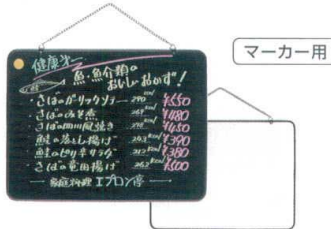

パンフレット番号	問合せ先	電話番号
20517-983	株式会社クイックパック	0564-59-3525

インテリア

KYS ALL-ROUND KITCHEN GOODS

983 サイン ▶ 122 メニュースタンド・イーゼル・ボード

サイン

122
~
126

122
イーゼルボード

123
店頭サイン

124
のぼりポール

125
吊り下げ旗

126
提灯

TWO FACE BOARD

- 表はBlack、裏はWhiteの2重奏!
- Blackの表面に書くとなeon効果が出ます。
- 旬の新鮮なお料理をアピールして売上増大にお役立て下さい!

マーカー用

マーカー用

1 メニューボード TSR-1 [VMBA-19] F

12-0983-0101 ¥5,200
サイズ:600×450 表:Black/裏:White
●マグネット対応 ●表・裏面兼用

2 メニューボード TSR-2 [VMBA-20] F

12-0983-0201 ¥4,300
サイズ:450×350 表:Black/裏:White
●マグネット対応 ●表・裏面兼用

※使用例 木製イーゼル OS-21N-W小(白木)P980-①は別売です。

マジカルボード

●マジカルフィルムを使用したボードは何度でも書き消しが可能。