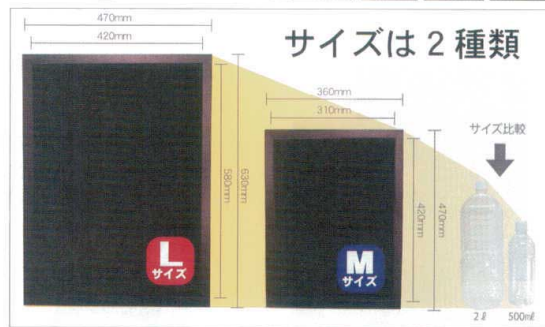

124
のぼりポール

125
吊り下げ旗

126
提灯

TWO FACE BOARD

- 表はBlack、裏はWhiteの2重奏!
- Blackの表面に書くとなeon効果が出ます。
- 旬の新鮮なお料理をアピールして売上増大にお役立て下さい!

マーカー用

マーカー用

1 メニューボード TSR-1 [VMBA-19] F

12-0983-0101 ¥5,200
サイズ:600×450 表:Black/裏:White
●マグネット対応 ●表・裏面兼用

2 メニューボード TSR-2 [VMBA-20] F

12-0983-0201 ¥4,300
サイズ:450×350 表:Black/裏:White
●マグネット対応 ●表・裏面兼用

※使用例 木製イーゼル OS-21N-W小(白木)P980-①は別売です。

マジカルボード

●マジカルフィルムを使用したボードは何度でも書き消しが可能。

イーゼルは別売りになります	材質	ボード面:マジカルフィルム	使用可能	マグネット	ボードマーカー	パステル	ダストレス
	●芯材:MDF			●	●	●	●
	●フレーム:木材			●	●	●	●

3 マジカルボード ブラック L 4969 [VMBD-01] U

12-0983-0301 ¥6,800
サイズ:470×630×(厚み20)

5 マジカルボード アンティーク L 4979 [VMBD-03] U

12-0983-0501 ¥6,800
サイズ:470×630×(厚み20)

4 マジカルボード ブラック M 4988 [VMBD-02] U

12-0983-0401 ¥4,600
サイズ:360×470×(厚み20)

6 マジカルボード アンティーク M 4998 [VMBD-04] U

12-0983-0601 ¥4,600
サイズ:360×470×(厚み20)

7 マジカルボード 今日の旨いもん 刺身 L 6125 [VMBD-09] U