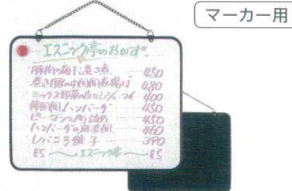

パンフレット番号	問合せ先	電話番号
20517-983	株式会社クイックパック	0564-59-3525

インテリア

KYS ALL-ROUND KITCHEN GOODS

983 サイン ▶ 122 メニュースタンド・イーゼル・ボード

サイン

122
~
126

122
イーゼルボード

123
店頭サイン

124
のぼりポール

125
吊り下げ旗

126
提灯

TWO FACE BOARD

- 表はBlack、裏はWhiteの2重奏!
- Blackの表面に書くとなeon効果が出ます。
- 旬の新鮮なお料理をアピールして売上増大にお役立て下さい!

マーカー用

マーカー用

1 メニューボード TSR-1 [VMBA-19] F

12-0983-0101 ¥5,200
サイズ:600×450 表:Black/裏:White
●マグネット対応 ●表・裏面兼用

2 メニューボード TSR-2 [VMBA-20] F

12-0983-0201 ¥4,300
サイズ:450×350 表:Black/裏:White
●マグネット対応 ●表・裏面兼用

※使用例 木製イーゼル OS-21N-W小(白木)P980-①は別売です。

マジカルボード

●マジカルフィルムを使用したボードは何度でも書き消しが可能。

イーゼルは別売りになります	材質	ボード面:マジカルフィルム	使用可能	マグネット	ボードマーカー	パステル	ダストレス
	●芯材:MDF			●	●	●	●
	●フレーム:木材			●	●	●	●

3 マジカルボード ブラック L 4969 [VMBD-01] U

12-0983-0301 ¥6,800
サイズ:470×630×(厚み20)

5 マジカルボード アンティーク L 4979 [VMBD-03] U