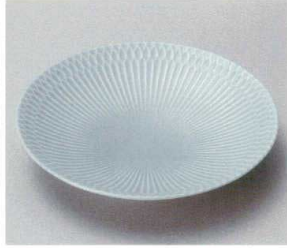

パンフレット番号	問合せ先	電話番号
20526-196	株式会社クイックパック	0564-59-3525

196 Round Plate

皿

196-1-216 ラスターカラー前菜皿
3,500円 21.3×3.4cm 17210212

196-2-206 測金白マット切立皿(大)
3,200円 21×2.2cm 21605205

196-3-716 雲海三ツ押7.0丸皿
2,900円 21.2×3.7cm 55412781

196-4-226 金結晶平面丸皿(小)
2,300円 21×1.5cm 19604226

丸皿(中)

196-5-656 さざなみ 青白深皿
2,400円 21×4cm 19605656

196-6-656 さざなみ 青墨深皿
2,400円 21×4cm 19606656

196-7-656 さざなみ 白深皿
2,400円 21×4cm 19607656

196-8-716 黄灰釉7.0皿
1,650円 21.2×20.7×3.9cm 16917712