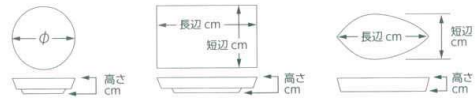

パンフレット番号	問合せ先	電話番号
20528-616	株式会社クイックパック	0564-59-3525

616

バイキング&前菜セット
Buffet and Appetizer Set

616-101-081 **5,500円**
白1111/2時丸ケーキプレート(29.5×1.5) 547920308
616-102-081 **3,650円**
白9°丸ケーキプレート(23×1.2) 850230308