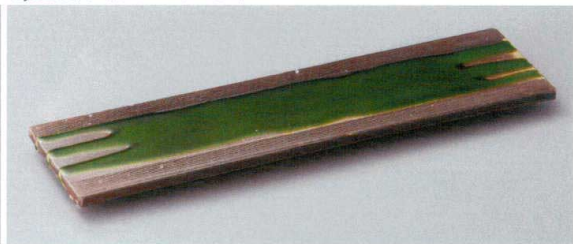

30207-030 サビ釉ヒワ流し15.0長角皿
5,200円 (465×124×24mm)

30208-030 サビ釉ヒワ流し17.0長角皿
6,600円 (540×124×24mm)