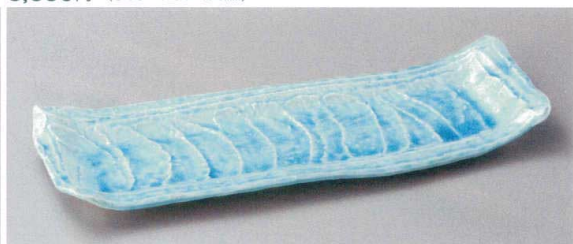

30206-220 サビとばし長角大皿
5,800円 (460×160×43mm)

30207-030 サビ釉ヒワ流し15.0長角皿
5,200円 (465×124×24mm)

30208-030 サビ釉ヒワ流し17.0長角皿
6,600円 (540×124×24mm)

30209-050 白粉引15.0長皿
5,150円 (470×120×22mm)

30210-010 マリンブルー・ガタ彫長角大皿
4,900円 (465×165×38mm)