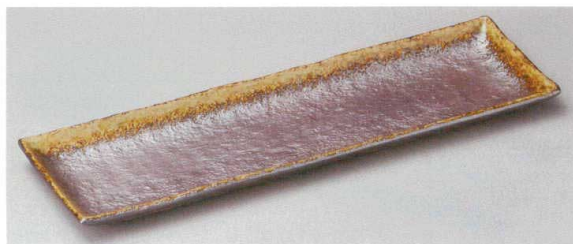

30206-220 サビとばし長角大皿
5,800円 (460×160×43mm)

30207-030 サビ釉ヒワ流し15.0長角皿
5,200円 (465×124×24mm)

30208-030 サビ釉ヒワ流し17.0長角皿
6,600円 (540×124×24mm)

30209-050 白粉引15.0長皿
5,150円 (470×120×22mm)

30210-010 マリンブルー・ガタ彫長角大皿
4,900円 (465×165×38mm)