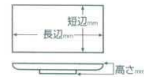

パンフレット番号	問合せ先	電話番号
20529-302	株式会社クイックパック	0564-59-3525

302 長角皿 尺2以上

- 刺身鉢
向付
- 小鉢
- 小付
珍珠
松花堂
- 円菓子碗・香向
小吸物碗
むし碗
- 天ぷら皿
香水
- 付出皿
焼物皿
- 結皿・どんぶり
ホッケ皿
仕切付焼物皿
- 丸皿
萬古焼大皿
- 長角皿**
正角皿
変形皿
- のり皿
小皿
- 萬古焼大鉢
多用鉢
大鉢・組鉢
- 組皿
- 酒器
フリーカップ
- 器置
調味料揃
カメスリ鉢
- 灰皿
- 和レンゲ
スプーン
中華レンゲ
- 寿司湯呑
長湯呑・短湯呑
夫婦湯呑
- 煎茶
- 急須
ポット
土瓶
- 丼
多用碗
- 雑鉢
蒸し
飯器
- 大茶
飯碗
雑皿
- ソバ小物
仕切付調味皿
土瓶むし