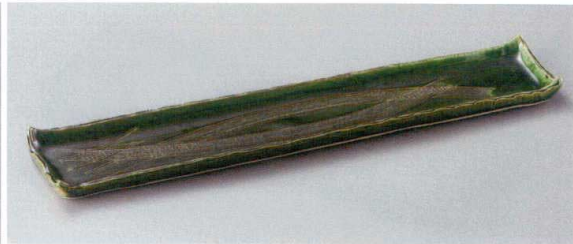

パンフレット番号	問合せ先	電話番号
20529-302	株式会社クイックパック	0564-59-3525

302 長角皿 尺2以上

- 刺身鉢
向付
- 小鉢
- 小付
珍珠
松花堂
- 円菓子碗・香向
小吸物碗
むし碗
- 天ぷら皿
香水
- 付出皿
焼物皿
- 結皿・どんぶり
ホッケ皿
仕切付焼物皿
- 丸皿
萬古焼大皿
- 長角皿**
正角皿
変形皿
- のり皿
小皿
- 萬古焼大鉢
多用鉢
大鉢・組鉢
- 組皿
- 酒器
フリーカップ
- 器置
調味料揃
カメスリ鉢
- 灰皿
- 和レンゲ
スプーン
中華レンゲ
- 寿司湯呑
長湯呑・短湯呑
夫婦湯呑
- 煎茶
- 急須
ポット
土瓶
- 丼
多用碗
- 雑鉢
蒸し
飯器
- 大茶
飯碗
雑皿
- ソバ小物
仕切付調味皿
土瓶むし

30201-010 炭火土18.0長皿
8,400円 (535×100mm)

30202-460 総織部18.0長角細大皿
7,300円 (525×105×25mm)

30203-220 湖畔荒瀬型長皿
1,800円 (360×100×28mm)

30204-460 炭化土刷白刷毛15.0長皿
4,700円 (465×120×25mm)

30205-460 炭化土刷白刷毛17.0長皿
6,000円 (520×120×25mm)