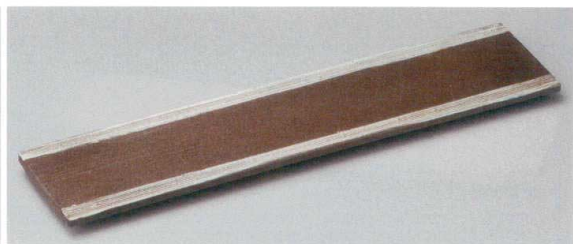

30204-460 炭化土刷白刷毛15.0長皿
4,700円 (465×120×25mm)

30205-460 炭化土刷白刷毛17.0長皿
6,000円 (520×120×25mm)