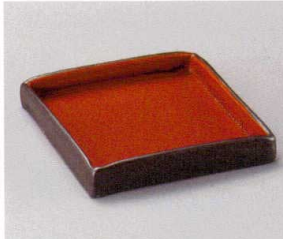

## 正角皿 6~5寸 321

**32101-460** 黒ちらし口金7.0正角皿  
3,950円 (175×175×40mm)

**32102-080** ジャパネスク正角銘々皿  
3,900円 (158×158×25mm)

**32103-430** 黒窯変そぎ足付角皿  
3,780円 (150×150×30mm)

**32104-220** 黄交趾若草角和皿  
3,600円 (150×150×39mm)