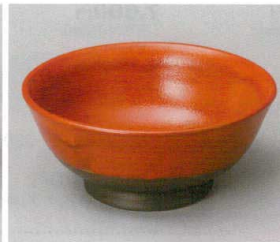

84812-180 朱巻花つなぎ型入8.0ラーメン井
4,800円 (242×85mm)

84813-220 赤刷毛7.0切立井
1,950円 (215×77mm)

84814-220 赤CG7.0めん鉢
4,650円 (213×106mm)

84815-180 花唐草6.8ラーメン井
3,050円 (210×85mm)
84816-180 花唐草8.0ラーメン井
4,600円 (243×85mm)

強

84817-160 揺落織部7.0腰張井
4,500円 (218×84mm)

84818-080 赤袖子6.5反高台井
4,500円 (203×84mm)

強

84819-160 黄柚子7.0腰張井
4,250円 (218×81mm)

強

84820-160 揺落赤袖子7.0丸井
4,200円 (208×87mm)

強

84821-160 揺落赤袖子7.0ラーメン井
4,200円 (213×78mm)

84822-180 粉引墨吹7.0反井
3,780円 (217×105mm)