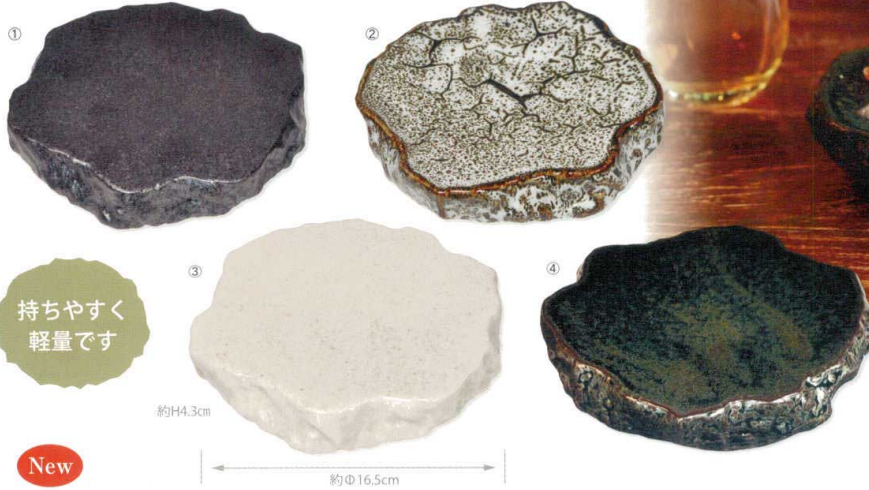

パンフレット番号	問合せ先	電話番号
20539-34	株式会社クイックパック	0564-59-3525

GANSEKI

岩石テイスト陶器

まるで本物の岩石のような風情の陶器「GANSEKI」。
どこか日本文化の侘び寂びや枯山水の心を思わせます。
個性的でありながら、どんな料理も相性よく引き立てます。

撮影協力/64カフェ

New

岩石プレート 1,900円(税抜)

- ①793945 黒 ②793969 ゆず白 ③793952 白 ④794034 青
約Φ16.5×H4.3cm/重さ約380g/材質:陶器(美濃焼)/生産国:日本/紙巻き

New

岩石薬味入れ(フタ付き) 1,360円(税抜)

- ①794065 黒 ②794072 ゆず白 ③794089 白 ④794096 青
約Φ10×H7.2cm/重さ約260g/材質:陶器(美濃焼)/生産国:日本/紙巻き

New

岩石薬味入れ(フタなし) 980円(税抜)

- ①794461 黒 ②794478 ゆず白 ③794485 白 ④794492 青
約Φ10×H4.5cm(内高3cm)/重さ約140g/材質:陶器(美濃焼)/生産国:日本/紙巻き

New

岩石一品皿 880円(税抜)

- ①794102 黒 ②794119 ゆず白 ③794126 白 ④794133 青
約Φ8.5×H4.5cm/重さ約100g/材質:陶器(美濃焼)/生産国:日本/紙巻き

※手作り品の為、商品の寸法、色、形状はカタログと多少異なる場合がございます。ご了承ください。