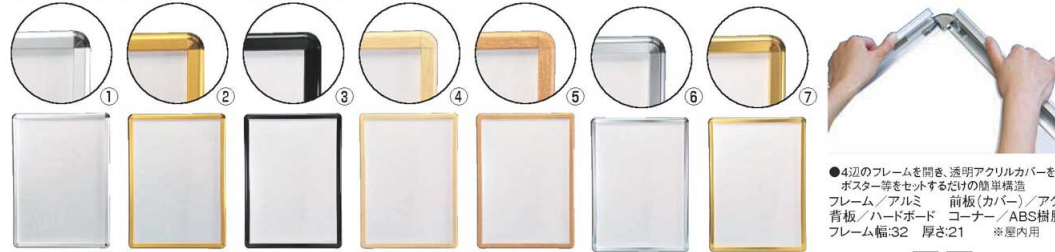

パンフレット番号	問合せ先	電話番号
20540-1975	株式会社クイックパック	0564-59-3525

1975 パネルフレーム

ご注文の際は、
ページ・番号・商品コードをご記入ください。

壁面に取付けたまま、掲示物の交換が簡単にできます。

●4辺のフレームを開き、透明アクリルカバーを外して
ポスター等をセットするだけの簡単構造
フレーム/アルミ 前板(カバー)/アクリル
背板/ハードボード コーナー/ABS樹脂
フレーム幅:32 厚さ:21 ※屋内用

ポスターグリップ PG-32R

外寸	ポスター寸法	重量	①シルバーSM	②ゴールドGM	③ブラックBG	④白木調	⑤けやき調	⑥クロームKC	⑦ゴールドKG
B-1 778×1,080 728×1,030 4.6kg	1-1975-0101	7461400	1-1975-0201	7461460	1-1975-0301	1-1975-0401	1-1975-0501	1-1975-0601	1-1975-0701
	¥14,000	¥17,000	¥17,000	¥22,000	¥22,000	¥17,000	¥17,000	¥17,000	
B-2 565× 778 515× 728 2.7kg	1-1975-0102	7461410	1-1975-0202	7461470	1-1975-0302	1-1975-0402	1-1975-0502	1-1975-0602	1-1975-0702
	¥10,000	¥12,000	¥12,000	¥15,000	¥15,000	¥12,000	¥12,000	¥12,000	
B-3 414× 565 364× 515 1.6kg	1-1975-0103	7461420	1-1975-0203	7461480	1-1975-0303	1-1975-0403	1-1975-0503	1-1975-0603	1-1975-0703
	¥8,000	¥9,500	¥9,500	¥11,000	¥11,000	¥9,500	¥9,500	¥9,500	
A-1 644× 891 594× 841 3.4kg	1-1975-0104	7461430	1-1975-0204	7461490	1-1975-0304	1-1975-0404	1-1975-0504	1-1975-0604	1-1975-0704
	¥12,000	¥14,000	¥14,000	¥18,000	¥18,000	¥14,000	¥14,000	¥14,000	
A-2 470× 644 420× 594 2.0kg	1-1975-0105	7461440	1-1975-0205	7461500	1-1975-0305	1-1975-0405	1-1975-0505	1-1975-0605	1-1975-0705
	¥9,000	¥10,000	¥10,000	¥13,000	¥13,000	¥10,000	¥10,000	¥10,000	
A-3 347× 470 297× 420 1.2kg	1-1975-0106	7461450	1-1975-0206	7461510	1-1975-0306	1-1975-0406	1-1975-0506	1-1975-0606	1-1975-0706
	¥7,500	¥8,700	¥8,700	¥10,000	¥10,000	¥8,700	¥8,700	¥8,700	

材質:本体/発泡スチロール5mm
フレーム/アルミ 前面/PET透明
●軽量かつ丈夫なパネルです。

⑩ELPA LEDクリップライト 屋外用

ページコード	商品コード	価格
SPOT-LWP301L	1-1975-1001 2500780	¥3,480

はさみ幅:角材 最大45mm
丸パイプφ25×φ50mm
電源コード約1.5m
重量:560g
材質:樹脂
電源:AC100V 消費電力:5.5W
●本体は防水仕様(IPX5防噴流形)でプラグも防雨形ですので店舗のディスプレイなど屋外で使用できます。
●丸パイプ等にもしっかり挟めるクリップ形状です。
●LEDを使用していますので、省電力・長寿命で経済的です。
●本体背面のスイッチでコードを抜かず点灯/消灯ができます。