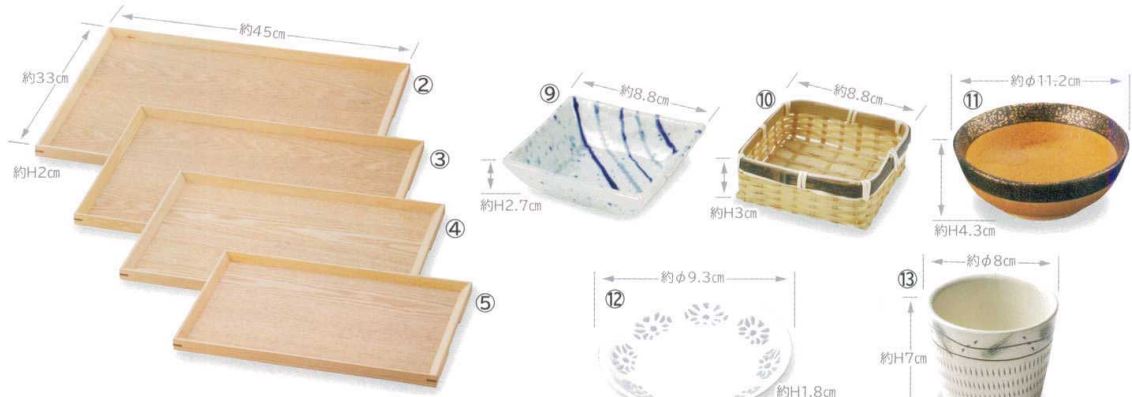

| | | |
|----------|-------------|--------------|
| パンフレット番号 | 問合せ先 | 電話番号 |
| 20542-2 | 株式会社クイックパック | 0564-59-3525 |

朝五つ時の膳

【ノンスリップ加工】木製ノンスリップマルチトレイ

②795055 特大 3,200円(税抜)

サイズ:約45×33×H2cm
(内寸42×30×H1cm)/重さ:約670g

③795062 大 2,900円(税抜)

サイズ:約42×30×H2cm
(内寸39×27×H1cm)/重さ:約570g

材質:木製/生産国:中国
塗装:ウレタン/パッケージ:PP袋入

④795079 中 2,700円(税抜)

サイズ:約39×27×H2cm
(内寸36×24×H1cm)/重さ:約466g

⑤795086 小 2,400円(税抜)

サイズ:約36×24×H2cm
(内寸33×21×H1cm)/重さ:約400g

⑨794966 潮花角小皿
550円(税抜)

サイズ:約8.8×8.8×H2.7cm(内高2.5cm)
重さ:約105g/材質:陶器
生産国:日本/パッケージ:PP袋入

⑩794973 トラ竹測籠(角・ミニ)
630円(税抜)

サイズ:約8.8×8.8×H3cm(内高2.5cm)
重さ:約10g/材質:竹
生産国:中国/パッケージ:PP袋入

⑪794959 信楽タタキ丸小鉢
1,200円(税抜)

サイズ:約φ11.2×H4.3cm(内高3.3cm)
重さ:約188g/材質:陶器
生産国:日本/パッケージ:PP袋入

5,000円(税抜)

サイズ:約35×25×H2cm
内底約31×21cm(内高1.2cm)
重さ:約437g

⑧795048 S

3,300円(税抜)

サイズ:約25×18×H2cm
内底約21×14cm(内高1.2cm)
重さ:約235g

材質:桧
生産国:日本
塗装:ウレタン
パッケージ:
PP袋入

⑮796984

やよい懐敷