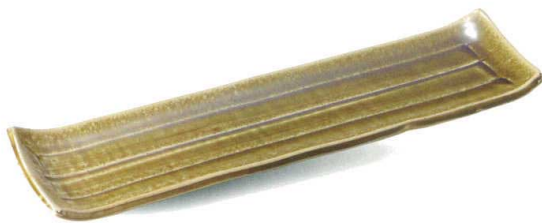

パンフレット番号	問合せ先	電話番号
20545-26	株式会社クイックパック	0564-59-3525

Nagasara / Kakusara / Morusara
長皿・角皿・丸皿

W326-01 ¥2,800
茶織部正角皿
W190×D190×H20mm

W326-02 ¥1,800
茶織部角皿(小)
W165×D115×H25mm

W326-03 ¥2,600
古信楽長角皿
W230×D130×H25mm

W326-04 ¥2,600
茶織部角皿(大)
W230×D120×H20mm

W326-05 ¥2,400
茶織部長皿
W300×D80×H20mm

W326-06 ¥3,000
利休黒変形皿
W220×D185×H35mm

W326-07 ¥3,100
草紋(青)しずく皿
W300×D160×H40mm

W326-08 ¥3,100
草紋(赤)しずく皿
W300×D160×H40mm