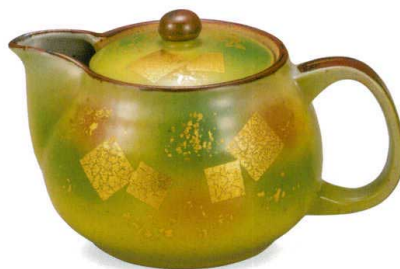

K7-572 ¥6,600 (税別 ¥6,000) ●
ポット急須・朱地椿 (網付)
容量 360ml、紙箱

K7-573 ¥6,600 (税別 ¥6,000) ●
ポット急須・野ぶどう (網付) 色絵遊
容量 360ml、紙箱

K7-574 ¥6,600 (税別 ¥6,000) ●
ポット急須・金箔彩 (網付)
容量 380ml、紙箱

K7-575 ¥7,150 (税別 ¥6,500) ●
ポット急須・木立連山 (網付)
容量 320ml、紙箱

K7-576 ¥7,150 (税別 ¥6,500) ●
ポット急須・山ぶどう (網付)
容量 360ml、化粧箱

K7-577 ¥7,700 (税別 ¥7,000) ●
ポット急須・赤絵丸紋 (網付) 大志窯
容量 250ml、紙箱

K7-578 ¥8,250 (税別 ¥7,500) ●
ポット急須・色彩金箔 (網付)
容量 360ml、紙箱

K7-579 ¥8,250 (税別 ¥7,500) ●
ポット急須・ポピー (網付) 大志窯
容量 280ml、紙箱