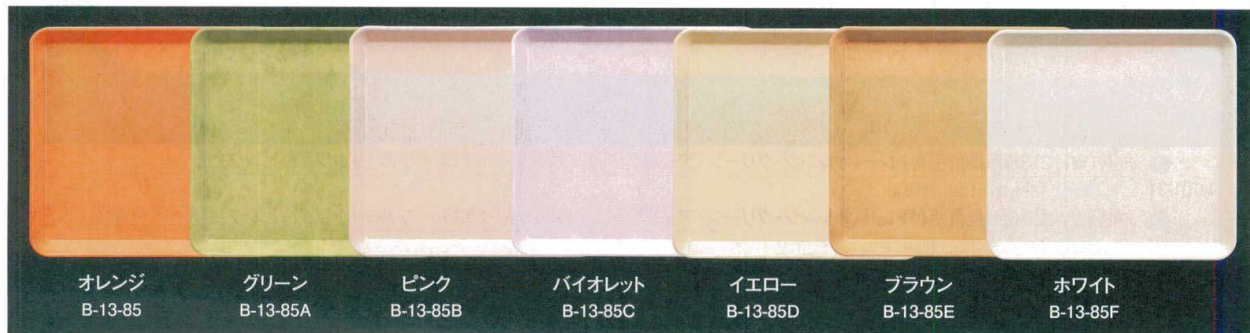

② PET/PBT丸盆 紫檀

B-14-33	尺1寸 (33φ×2.1)	梱40	¥1,900
B-14-34	尺2寸 (35.9φ×2.3)	梱40	¥2,200

③ P.P CXノンスリップ丸トレイ ブラウン

B-3-36	28cm	¥2,300 (27.9φ×2)	梱60
B-3-37	36cm	¥2,800 (35.6φ×2.2)	梱50
B-3-38	40cm	¥3,550 (40.6φ×2.2)	梱40

FRP製トレイは、耐衝撃性抜群で、洗浄機及び熱風保管庫もOKです。**120℃耐熱**(保管庫は85℃以下30分以内で。)

オレンジ B-13-85 グリーン B-13-85A ピンク B-13-85B バイオレット B-13-85C イエロー B-13-85D ブラウン B-13-85E ホワイト B-13-85F

④ FRP 25cmミニトレイ (オレンジ・グリーン・ピンク・バイオレット・イエロー・ブラウン・ホワイト)