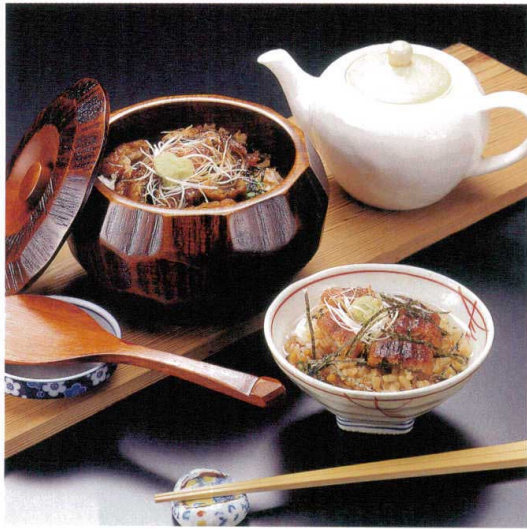

パンフレット番号	問合せ先	電話番号
20564-146	株式会社クイックパック	0564-59-3525

摺り漆木製飯器セット(蓋・しゃもじ付)

19-146-01(25782) 大 9,500円
約φ17.5×H10.5cm / 内寸約φ14×H6.5cm / しゃもじ約L16cm
19-146-02(25892) 中B 6,200円
約φ14×H9.5cm / 内寸約φ11×H6cm / しゃもじ約L16cm

※輸入品です。
納期がかかる場合がございます。
※内寸に若干のバラツキがあります。

木製飯器セット(蓋・しゃもじ付) 曙

19-146-05(33314) 大 9,500円
約φ17.5×H10.5cm / 内寸約φ14×H6.5cm / しゃもじ約L16cm
19-146-06(33315) 中B 6,200円
約φ14×H9.5cm / 内寸約φ11×H6cm / しゃもじ約L16cm

※輸入品です。
納期がかかる場合がございます。
※内寸に若干のバラツキがあります。