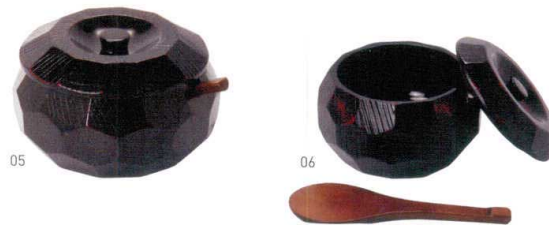

パンフレット番号	問合せ先	電話番号
20564-146	株式会社クイックパック	0564-59-3525

摺り漆木製飯器セット(蓋・しゃもじ付)

19-146-01(25782) 大 9,500円
約φ17.5×H10.5cm / 内寸約φ14×H6.5cm / しゃもじ約L16cm
19-146-02(25892) 中B 6,200円
約φ14×H9.5cm / 内寸約φ11×H6cm / しゃもじ約L16cm

※輸入品です。
納期がかかる場合がございます。
※内寸に若干のバラツキがあります。

木製飯器セット(蓋・しゃもじ付) 曙

19-146-05(33314) 大 9,500円
約φ17.5×H10.5cm / 内寸約φ14×H6.5cm / しゃもじ約L16cm
19-146-06(33315) 中B 6,200円
約φ14×H9.5cm / 内寸約φ11×H6cm / しゃもじ約L16cm

※輸入品です。
納期がかかる場合がございます。
※内寸に若干のバラツキがあります。

摺り漆木製飯器(蓋付)

19-146-03(25783) 中 3,200円
約φ11.2×H7.5cm / 内寸約φ9.5×H5.5cm
※輸入品です。
納期がかかる場合がございます。
※内寸に若干のバラツキがあります。

飯杓子(摺漆)

19-146-04(25728) 800円
約5.8×L17.5cm

陶器・みやこセイロセット

19-146-07(26440) 4,575円
蓋(杉・ウレタン塗装):約φ10.1×H1.8cm /
台(杉・ウレタン塗装):約11.5×11.5×H1.7cm /
身(竹ス付):約φ9.8×H4.7cm(竹ス約φ8.3cm)