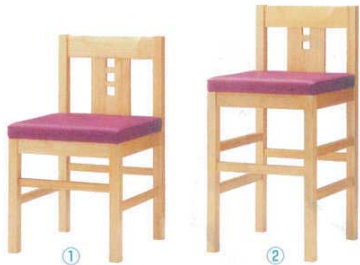

パンフレット番号	問合せ先	電話番号
20567-2439	株式会社クイックパック	0564-59-3525

2439 椅子

テーブル・椅子 インテリア

※このページの商品の返却は御遠慮下さい。
※このページの商品は、メーカーより直送になります。なおご注文の際は在庫確認をお願いします。

- 料理道具
- 調理小物
- 調理機械
- 厨房機器
- 設備
- サービス
- 喫茶用品
- 鉄板焼用品
- 製菓用品
- ワゴン
- ラック
- 洗浄用品
- 清掃用品
- 衛生
- 消耗品
- バンケット
- ウェア
- フラット
- ウチ
- ウェア
- テーブル
- 卓上備品
- 料理演習
- 用品
- グラス
- 食器
- ホテル
- 旅館用品
- 椅子
- サイン
- 店舗備品

1 和風椅子 メーカー直送 北海道 四国 九州 沖縄 送料別途 7日前後
TTKK-YZ-N
〈UTU-05〉 8-2439-0101 ¥19,400
410×435×H710×座高430
張材:レザー