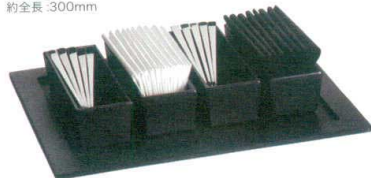

サーバートング
DS-52550-70
¥5,400
約全長:300mm

サーバートング
DS-52550-84
¥6,700
約全長:265mm

ライスレードル
52550-16
¥3,000
約全長:280mm

サーバートング
52550-68
¥3,300
約全長:220mm

カトラリーナフキンボックス
4591
¥3,500
W:160mm H:45mm D:60mm
melamine

トレイ
4588
¥16,800
W:325mm H:18mm D:265mm

カトラリーボックス
4594
¥11,500
W:255mm H:72mm D:162mm
melamine

トレイ
4589
¥21,800
W:530mm H:18mm D:325mm

記載の価格は税抜価格です。