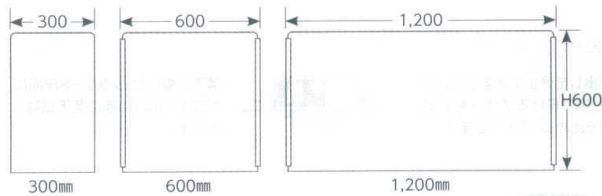

① アクリル板(切込み無) スライドカバー付 [VPTT-20]

| | | | | | |
|-------|--------------|---------|---------|--------------|---------|
| 300mm | 13-0913-0101 | ¥ 2,800 | 900mm | 13-0913-0104 | ¥10,200 |
| 450mm | 13-0913-0102 | ¥ 6,000 | 1,200mm | 13-0913-0105 | ¥14,000 |
| 600mm | 13-0913-0103 | ¥ 7,300 | | | |

高さ:600mm 板厚:3.0
※300mm幅にはスライドカバーはついておりません。

② パーテーション用 木製受台 [VPTT-19]

| | | |
|-----|------------|------|
| サイズ | | |
| 大 | 200×89×H38 | ¥700 |
| 小 | 100×89×H38 | ¥600 |

●①・①~②と組み合わせて使用できます。

③ デスククランプ センタータイプ [VPTT-21]

| | | |
|-------|--------------|---------|
| 600mm | 13-0913-0901 | ¥15,000 |
| 750mm | 13-0913-0902 | ¥16,500 |

高さ:600mm 板厚:2.0

⑩ 木製フレームアクリル板(黒) [VPTT-29]

| | | |
|-------|--------------|---------|
| 600mm | 13-0913-1001 | ¥15,000 |
| 750mm | 13-0913-1002 | ¥16,500 |

高さ:600mm 板厚:2.0

絵柄入りパーテーション (板のみ)

●絵柄入りパーテーションのため、隣席を気にせずお食事いただけます。
※上から5cm、下から10cmは無地となり、絵柄は入りません。
※受台・脚は別売です。②・③をご使用下さい。

高さ:600mm 板厚:3.0

⑪ 花唐草 板のみ [VPTT-30]

| | | |
|-------|--------------|---------|
| 450mm | 13-0913-1101 | ¥ 7,000 |
| 600mm | 13-0913-1102 | ¥ 8,800 |
| 750mm | 13-0913-1103 | ¥11,000 |
| 900mm | 13-0913-1104 | ¥12,000 |