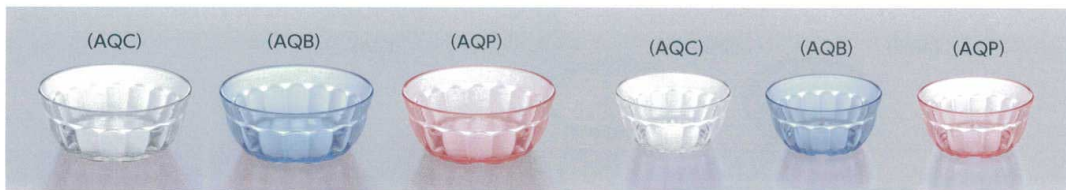

CB-88 小鉢
100 × 40 ・ 200ml **¥740**
☉ C-106 ¥350 → P.290

CB-87 小鉢
84 × 40 ・ 130ml **¥650**
☉ P-205 ¥350 → P.290