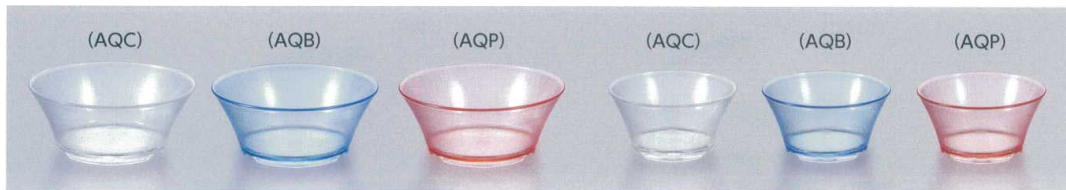

使用食器 | CB-92 AQC 冷麺鉢、CB-95 AQP フリーカップ、CB-91 AQB 小判小鉢

漆器・ガラス調食器

ガラス調食器 スプラッシュ

CB-92 冷麺鉢
149 × 77 ・ 830ml **¥1,740**
☉ P-207 ¥450 → P.289

CB-89 サラダボール
128 × 40 ・ 340ml **¥930**
☉ P-206 ¥410 → P.289

CB-95 フリーカップ
109 × 45 ・ 230ml **¥770**
☉ C-110 ¥350 → P.289