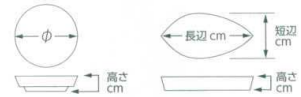

パンフレット番号	問合せ先	電話番号
20592-258	株式会社クイックパック	0564-59-3525

258

萬古焼盛込皿
Banko Ware Serving Plate