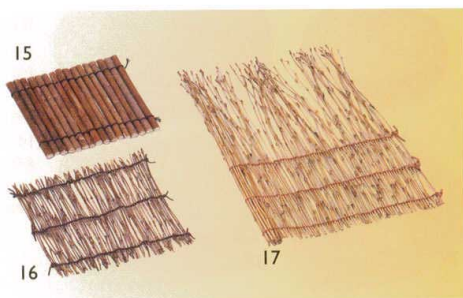

演出小物  
P299-317

什器・備品  
P318-380

サイン  
P381-405

浴場用品  
P406-411

ギフト  
P412-418

品名索引  
P422-439

番号索引  
P440-449

ミニすだれ  
14-146-01 (25105) 小 750円 約W9×H17cm  
14-146-02 (25106) 大 950円 約W12.5×H24cm  
※すだれ(09~14)とは異なる材料を使用しています。  
※材料の採集時期により色が異なることがあります。

萩すだれ

14-146-03 (25139) 大	2,500円	約W25×H27cm
14-146-04 (25123) 中	1,380円	約W13×H24cm
14-146-05 (25104) 中B	1,280円	約W10.5×H20cm
14-146-06 (25140) 小	1,100円	約W9.5×H15cm

正角萩すだれ

14-146-07 (25100) 大	2,200円	約24×24cm
14-146-08 (25101) 中	1,650円	約18×18cm
14-146-09 (25102) 小	1,100円	約11.5×11.5cm
14-146-10 (25103) 特小	980円	約8.5×8.5cm