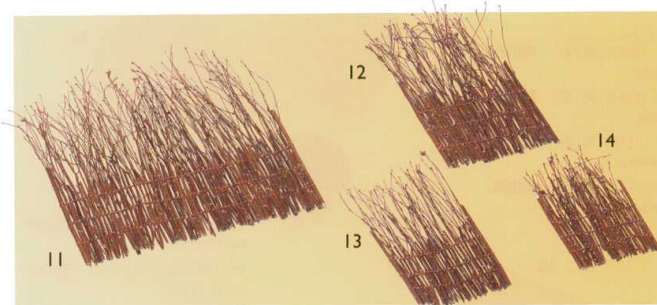

演出小物  
P299-317

什器・備品  
P318-380

サイン  
P381-405

浴場用品  
P406-411

ギフト  
P412-418

品名索引  
P422-439

番号索引  
P440-449

ミニすだれ  
14-146-01 (25105) 小 750円 約W9×H17cm  
14-146-02 (25106) 大 950円 約W12.5×H24cm  
※すだれ(09~14)とは異なる材料を使用しています。  
※材料の採集時期により色が異なることがあります。

萩すだれ

14-146-03 (25139) 大	2,500円	約W25×H27cm
14-146-04 (25123) 中	1,380円	約W13×H24cm
14-146-05 (25104) 中B	1,280円	約W10.5×H20cm
14-146-06 (25140) 小	1,100円	約W9.5×H15cm

正角萩すだれ

14-146-07 (25100) 大	2,200円	約24×24cm
14-146-08 (25101) 中	1,650円	約18×18cm
14-146-09 (25102) 小	1,100円	約11.5×11.5cm
14-146-10 (25103) 特小	980円	約8.5×8.5cm