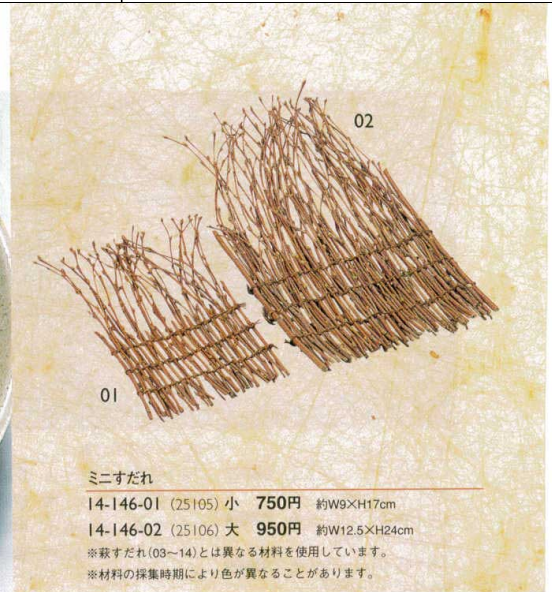

演出小物  
P299-317

什器・備品  
P318-380

サイン  
P381-405

浴場用品  
P406-411

ギフト  
P412-418

品名索引  
P422-439

番号索引  
P440-449

ミニすだれ  
14-146-01 (25105) 小 750円 約W9×H17cm  
14-146-02 (25106) 大 950円 約W12.5×H24cm  
※すだれ(09~14)とは異なる材料を使用しています。  
※材料の採集時期により色が異なることがあります。

萩すだれ

14-146-03 (25139) 大	2,500円	約W25×H27cm
14-146-04 (25123) 中	1,380円	約W13×H24cm
14-146-05 (25104) 中B	1,280円	約W10.5×H20cm
14-146-06 (25140) 小	1,100円	約W9.5×H15cm

正角萩すだれ

14-146-07 (25100) 大	2,200円	約24×24cm
14-146-08 (25101) 中	1,650円	約18×18cm
14-146-09 (25102) 小	1,100円	約11.5×11.5cm
14-146-10 (25103) 特小	980円	約8.5×8.5cm