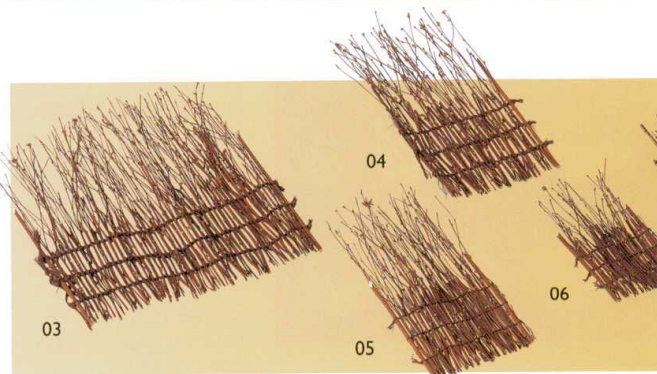

演出小物  
P299-317

什器・備品  
P318-380

サイン  
P381-405

浴場用品  
P406-411

ギフト  
P412-418

品名索引  
P422-439

番号索引  
P440-449

ミニすだれ  
14-146-01 (25105) 小 750円 約W9×H17cm  
14-146-02 (25106) 大 950円 約W12.5×H24cm  
※すだれ(09~14)とは異なる材料を使用しています。  
※材料の採集時期により色が異なることがあります。

萩すだれ

14-146-03 (25139) 大	2,500円	約W25×H27cm
14-146-04 (25123) 中	1,380円	約W13×H24cm
14-146-05 (25104) 中B	1,280円	約W10.5×H20cm
14-146-06 (25140) 小	1,100円	約W9.5×H15cm

正角萩すだれ

14-146-07 (25100) 大	2,200円	約24×24cm
14-146-08 (25101) 中	1,650円	約18×18cm
14-146-09 (25102) 小	1,100円	約11.5×11.5cm
14-146-10 (25103) 特小	980円	約8.5×8.5cm