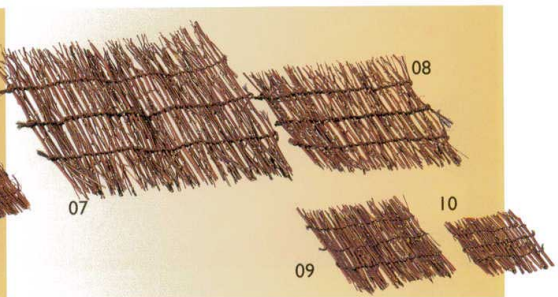

演出小物  
P299-317

什器・備品  
P318-380

サイン  
P381-405

浴場用品  
P406-411

ギフト  
P412-418

品名索引  
P422-439

番号索引  
P440-449

ミニすだれ  
14-146-01 (25105) 小 750円 約W9×H17cm  
14-146-02 (25106) 大 950円 約W12.5×H24cm  
※すだれ(09~14)とは異なる材料を使用しています。  
※材料の採集時期により色が異なることがあります。

萩すだれ

14-146-03 (25139) 大	2,500円	約W25×H27cm
14-146-04 (25123) 中	1,380円	約W13×H24cm
14-146-05 (25104) 中B	1,280円	約W10.5×H20cm
14-146-06 (25140) 小	1,100円	約W9.5×H15cm

正角萩すだれ

14-146-07 (25100) 大	2,200円	約24×24cm
14-146-08 (25101) 中	1,650円	約18×18cm
14-146-09 (25102) 小	1,100円	約11.5×11.5cm
14-146-10 (25103) 特小	980円	約8.5×8.5cm