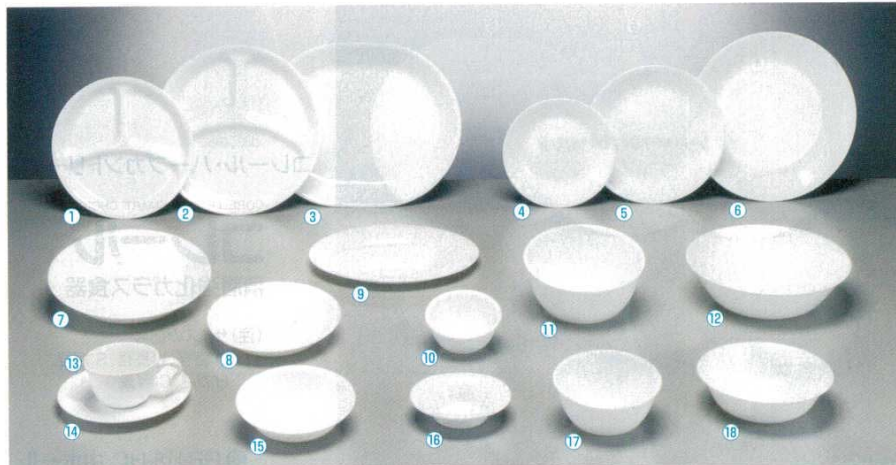

パンフレット番号	問合せ先	電話番号
20198-1676	株式会社クイックパック	0564-59-3525

●ご注文の際は、注文コードをご記入ください。

TKG

洋食器・コーヒー/ティーカップ

グラス・食器 19

卓上用品 1676

CORELLE IS A SMART CHOICE
コレール®
積層強化ガラス食器

(注) サイズの記号 D:直径、L:長径、S:短径、H:高さ、C:容量

コレール・ジャストホワイト

- 1 GB308-JW ランチ皿(小) <RRV-03> 3-1676-0101 L:215
- 2 GB310-JW ランチ皿 <RRV-04> 3-1676-0201 L:260
- 3 GB611-JW プラター <RPL-D6> 3-1676-0301 L:310 S:255
- 4 GB106-JW 小皿 <RKZ-D9> 3-1676-0401 D:170
- 5 GB108-JW 中皿 <RNK-86> 3-1676-0501 D:215
- 6 GB110-JW 大皿 <ROO-22> 3-1676-0601 L:260
- 7 GB420-JW 深皿 <RHK-88> 3-1676-0701 D:215 H:40 C:700cc.
- 8 GB413-JW 深皿(小) <RHK-B7> 3-1676-0801 D:170 H:30 C:420cc.
- 9 GB950-JW プラター(小) <RPL-D7> 3-1676-0901 L:245 S:200
- 10 GB406-JW 小鉢 <RKB-X2> 3-1676-1001 D:95 H:45 C:180cc.
- 11 GB428-JW 多用ボール(大) <RBU-12> 3-1676-1101 D:160 H:70 C:980cc.
- 12 GB432-JW 大ボール <RBU-03> 3-1676-1201 D:215 H:60 C:1,400cc.
- 13 G2182-JW カップ <RKT-Y4> 3-1676-1301 L:115 S:90 H:59 C:200cc. ●強化磁器製
- 14 GB506-JW ソーサー <RKT-Y5> 3-1676-1401 D:160
- 15 GB410-JW 小ボール <RBU-01> 3-1676-1501 D:135 H:35 C:300cc.
- 16 GB1004-JW ナッツボール <RBU-05> 3-1676-1601 D:118 H:30 C:120cc.
- 17 GB426-JW 多用ボール <RBU-04> 3-1676-1701 D:125 H:60 C:400cc.
- 18 GB418-JW 中ボール <RBU-02> 3-1676-1801 D:160 H:50 C:540cc.

コレール・スクエアジャストホワイト

- 25 B2348-JW 大ボウル <RBU-16> 3-1676-2501 225×225×H63 1,700cc.
- 26 B2323-JW 中ボウル <RBU-15> 3-1676-2601 165×165×H53 760cc.
- 27 B2310-JW 小ボウル <RBU-14> 3-1676-2701 134×134×H36 300cc.

19 グラス・食器

グラス・カップ・オープンウェア

洋食器(コーヒー/ティーカップ)

和食器・湯呑

中華料理用食器

メラミン食器

お子様食器

給食・福祉用食器