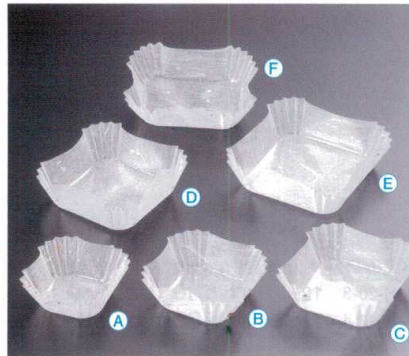

## 角フィルムケース・高級紙箱 新HR 74

角フィルムケースはご注文300枚入単位でお願いします。

**新HR74-1** 角フィルムケース(300枚入)  
(PETフィルム製) 双金

- A H-24-46 11角 ¥5,800 (11×11×3・底5×5)
- B H-24-47 12角 ¥6,800 (12×12×3・底6×6)
- C H-24-48 13角 ¥8,300 (13×13×3・底7×7)
- D H-24-49 14角 ¥8,800 (14×14×3・底8×8)
- E H-24-50 15角 ¥9,800 (15×15×3・底9×9)
- F H-24-51 長角 ¥8,300 (15×12×3.5・底8×5)

※レンジ使用不可

**新HR74-2** 角フィルムケース(300枚入)  
(PETフィルム製+紙製) 色紙金箔

- A H-24-52 11角 ¥5,800 (11×11×3・底5×5)
- B H-24-53 12角 ¥6,800 (12×12×3・底6×6)
- C H-24-54 13角 ¥8,300 (13×13×3・底7×7)
- D H-24-55 14角 ¥8,800 (14×14×3・底8×8)
- E H-24-56 15角 ¥9,800 (15×15×3・底9×9)
- F H-24-57 長角 ¥8,300 (15×12×3.5・底8×5)