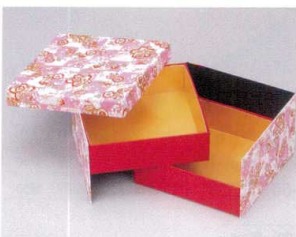

**新HR74-9** 料理用紙折箱  
黒うるし内銀

- H-24-71 3.5寸 ¥500  
(11.6×11.6×5)
- H-24-72 4寸 ¥550  
(12.1×12.1×5)

**新HR74-10** 2段高級長手料理箱  
H-24-74 友禪

- ¥1,500  
(16.3×11.2×9.8)

**新HR74-11** 2段ドーム 友禪

- H-24-75 ¥1,550  
(13.6×10.4×12)

**新HR74-12** 2段末広 友禪

- H-24-76 ¥1,950  
(14.6×14.6×8.6)

**新HR74-13** 2段タンス 友禪

- H-24-77 ¥2,100  
(19.8×13.1×10.4)

**新HR74-14** 2段六角 友禪

- H-24-78 ¥2,150  
(16.5×14.4×13.1)

**新HR74-15** 2段中開 友禪

- H-24-79 ¥2,400  
(16.7×16.7×10.7)