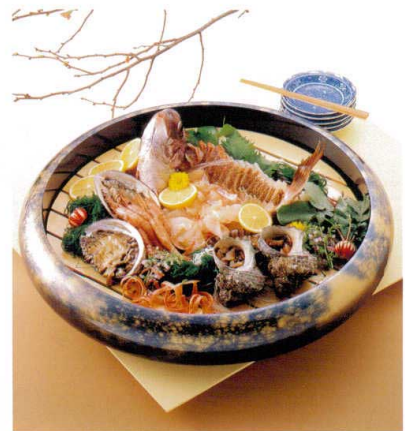

パンフレット番号	問合せ先	電話番号
20227-462	株式会社クイックパック	0564-59-3525

462 S.D.X桶・木製目皿

	外寸	内寸	桶数		外寸	内寸	桶数
5寸	18.0φ×5.8	13.0φ×4.1	60	尺1寸	37.0φ×6.9	31.3φ×5.0	20
6寸	21.0φ×6.0	16.0φ×4.1	60	尺2寸	40.3φ×7.0	34.3φ×5.1	20
7寸	24.5φ×6.1	19.6φ×4.3	60	尺3寸	43.8φ×7.4	37.6φ×5.2	10
8寸	27.5φ×6.2	22.2φ×4.3	30	尺4寸	47.6φ×8.0	40.9φ×5.4	10
9寸	30.4φ×6.6	25.2φ×4.6	20	尺5寸	51.0φ×8.1	44.4φ×5.5	10
尺0寸	33.8φ×6.8	28.4φ×4.7	20				