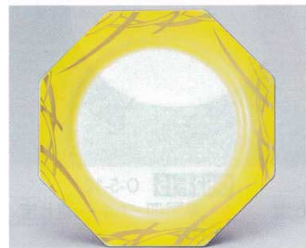

**5-522-5** O-80-5  
TA八角寿司皿 ピンク  
¥700

**5-522-6** O-80-6  
TA八角寿司皿 アクアバイオレット  
¥770

**5-522-7** O-80-7  
TA八角寿司皿 アクアグリーン  
¥770

**5-522-8** O-80-8  
TA八角寿司皿 アクアイエロー  
¥770

**5-522-9** O-80-9  
TA八角寿司皿 アクアブルー  
¥770

**5-522-10** O-80-10  
TA八角寿司皿 ベージュ箔ちらし  
¥840

**5-522-11** O-80-11  
TA八角寿司皿 グリーン箔ちらし  
¥840

**5-522-12** O-80-12  
TA八角寿司皿 ピンク箔ちらし  
¥840

**5-522-13** O-80-13  
TA八角寿司皿 イエローつゆ草  
¥970

**5-522-14** O-80-14  
TA八角寿司皿 ブルーつゆ草  
¥970