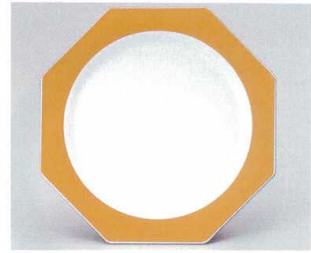

## 522 TA 八角寿司皿

■サイズ<17.4×16.3×2.1cm> 梱200 **耐熱ABS強化重厚型塗物寿司皿**

寿  
司

**5-522-1** O-80-1  
TA八角寿司皿 青磁  
¥700

**5-522-2** O-80-2  
TA八角寿司皿 バイオレット  
¥700

**5-522-3** O-80-3  
TA八角寿司皿 グリーン  
¥700

**5-522-4** O-80-4  
TA八角寿司皿 オレンジ  
¥700