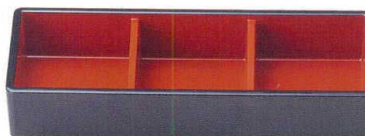

パンフレット番号	問合せ先	電話番号
20227-635	株式会社クイックパック	0564-59-3525

(小) 三点珍味入れ 635

盛器

- ① 陶 菊豆皿 ヒワグリーン ¥630 (5.8φ×1.8) 棚200
- ② 陶 菊豆皿 トルコ ¥630 (5.8φ×1.8) 棚200
- ③ 陶 菊豆皿 黄 ¥630 (5.8φ×1.8) 棚200
- ④ 陶 梅豆皿 トルコ ¥680 (5.8φ×1.8) 棚200
- ⑤ 陶 梅豆皿 黄 ¥680 (5.8φ×1.8) 棚200
- ⑥ 陶 梅豆皿 古染立筋 ¥680 (5.8φ×1.8) 棚200
- ⑦ 陶 丸珍味 黄 ¥850 (5.6φ×2.6) 棚200
- ⑧ 陶 丸珍味 瑠璃 ¥850 (5.6φ×2.6) 棚200
- ⑨ 陶 丸珍味 ヒワグリーン ¥850 (5.6φ×2.6) 棚200
- ⑩ ① 陶 なべ珍味入 黒天朱 ¥900 (5.6φ×2.9) 棚200

1マス内寸 5.9×5.9×3

**5-635-1** ① (小) 三点珍味入れ 黒内朱  
1-666-1 (固定仕切)  
¥1,000 (19.3×6.8×3.7) 棚100

**5-635-2** ① (小) 新三点珍味入れ 黒内朱  
M-6-59 (固定仕切)  
¥950 (19.3×6.8×3.7) 棚100

**5-635-3** ③ (小) 三点珍味入れ用木蓋  
1-666-2 波春秋  
¥2,000 (19.3×6.8×0.5) 棚200