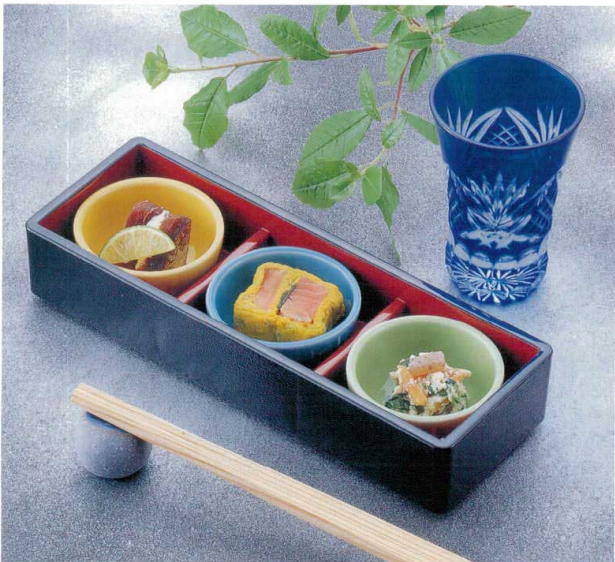

パンフレット番号	問合せ先	電話番号
20227-635	株式会社クイックパック	0564-59-3525

(小) 三点珍味入れ 635

盛器

- ① 陶 菊豆皿 ヒワグリーン ¥630 (5.8φ×1.8) 棚200
- ② 陶 菊豆皿 トルコ ¥630 (5.8φ×1.8) 棚200
- ③ 陶 菊豆皿 黄 ¥630 (5.8φ×1.8) 棚200
- ④ 陶 梅豆皿 トルコ ¥680 (5.8φ×1.8) 棚200
- ⑤ 陶 梅豆皿 黄 ¥680 (5.8φ×1.8) 棚200
- ⑥ 陶 梅豆皿 古染立筋 ¥680 (5.8φ×1.8) 棚200
- ⑦ 陶 丸珍味 黄 ¥850 (5.6φ×2.6) 棚200
- ⑧ 陶 丸珍味 瑠璃 ¥850 (5.6φ×2.6) 棚200
- ⑨ 陶 丸珍味 ヒワグリーン ¥850 (5.6φ×2.6) 棚200
- ⑩ ① 陶 なべ珍味入 黒天朱 ¥900 (5.6φ×2.9) 棚200

1マス内寸 5.9×5.9×3

**5-635-1** ① (小) 三点珍味入れ 黒内朱  
1-666-1 (固定仕切)  
¥1,000 (19.3×6.8×3.7) 棚100

**5-635-2** ① (小) 新三点珍味入れ 黒内朱  
M-6-59 (固定仕切)  
¥950 (19.3×6.8×3.7) 棚100

**5-635-3** ③ (小) 三点珍味入れ用木蓋  
1-666-2 波春秋  
¥2,000 (19.3×6.8×0.5) 棚200