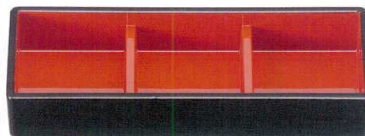

パンフレット番号	問合せ先	電話番号
20227-635	株式会社クイックパック	0564-59-3525

(小) 三点珍味入れ 635

盛器

- ① 陶 菊豆皿 ヒワグリーン ¥630 (5.8φ×1.8) 棚200
- ② 陶 菊豆皿 トルコ ¥630 (5.8φ×1.8) 棚200
- ③ 陶 菊豆皿 黄 ¥630 (5.8φ×1.8) 棚200
- ④ 陶 梅豆皿 トルコ ¥680 (5.8φ×1.8) 棚200
- ⑤ 陶 梅豆皿 黄 ¥680 (5.8φ×1.8) 棚200
- ⑥ 陶 梅豆皿 古染立筋 ¥680 (5.8φ×1.8) 棚200
- ⑦ 陶 丸珍味 黄 ¥850 (5.6φ×2.6) 棚200
- ⑧ 陶 丸珍味 瑠璃 ¥850 (5.6φ×2.6) 棚200
- ⑨ 陶 丸珍味 ヒワグリーン ¥850 (5.6φ×2.6) 棚200
- ⑩ ① 陶 なべ珍味入 黒天朱 ¥900 (5.6φ×2.9) 棚200

1マス内寸 5.9×5.9×3

**5-635-1** ① (小) 三点珍味入れ 黒内朱  
1-666-1 (固定仕切)  
¥1,000 (19.3×6.8×3.7) 棚100

**5-635-2** ① (小) 新三点珍味入れ 黒内朱  
M-6-59 (固定仕切)  
¥950 (19.3×6.8×3.7) 棚100

**5-635-3** ③ (小) 三点珍味入れ用木蓋  
1-666-2 波春秋  
¥2,000 (19.3×6.8×0.5) 棚200