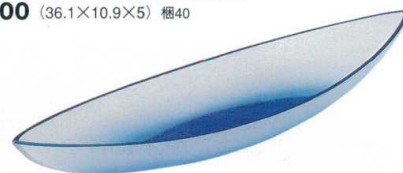

パンフレット番号	問合せ先	電話番号
20227-648	株式会社クイックパック	0564-59-3525

648 両舟盛器・風情盛器

両舟盛器

5-648-1 AC 尺2寸両舟盛器 ブルー石目塗
M-5-42 ¥3,200 (36.1×10.9×5) 梱40

5-648-2 AC 尺3寸両舟盛器 ブルー石目塗
M-5-41 ¥3,500 (39.4×12×5.5) 梱40

両舟盛器

5-648-3 両舟盛器 漆調総春慶塗

M-6-77 M 9寸 ¥2,700 (27×8.9×4.8) 梱50
M-6-78 A 尺2寸 ¥3,200 (36.1×10.9×5) 梱50
M-6-79 A 尺3寸 ¥3,600 (39.4×12×5.5) 梱40

5-648-4 両舟盛器 総銀塗

M-6-80 M 9寸 ¥3,350 (27×8.9×4.8) 梱50
M-7-78 A 尺2寸 ¥3,750 (36.1×10.9×5) 梱50
M-6-81 A 尺3寸 ¥4,200 (39.4×12×5.5) 梱40