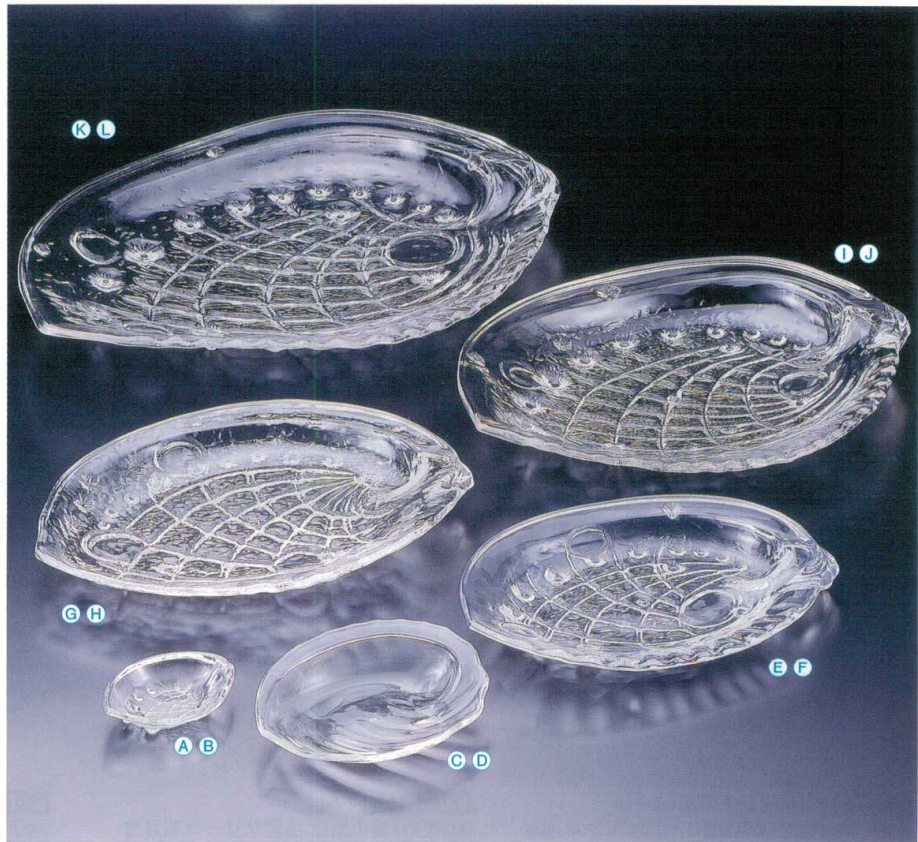

パンフレット番号	問合せ先	電話番号
20227-763	株式会社クイックパック	0564-59-3525

あわび盛皿 763

5-763-1

ACI あわび盛皿 透明

- Ⓐ 1-687-1 のぞき 素地 ¥600
- Ⓑ 1-687-2 のぞき H・C塗 ¥850
(11×8×2.9) 楕100
- Ⓒ 1-687-3 6寸 素地 ¥1,000
- Ⓓ 1-687-4 6寸 H・C塗 ¥1,400
(17.6×14×4.2) 楕80
- Ⓔ 1-687-5 尺0寸 素地 ¥2,350
- Ⓕ 1-687-6 尺0寸 H・C塗 ¥2,850
(30×21×3.7) 楕60
- Ⓖ 1-687-7 尺2寸 素地 ¥3,400
- Ⓗ 1-687-8 尺2寸 H・C塗 ¥4,100
(36×26.5×5) 楕40
- Ⓘ 1-687-9 尺4寸 素地 ¥4,150
- Ⓙ 1-687-10 尺4寸 H・C塗 ¥5,350
(41×32×5.5) 楕30
- Ⓚ 1-687-11 尺8寸 素地 ¥7,300
- Ⓛ 1-687-12 尺8寸 H・C塗 ¥8,600
(53.4×39.7×6.5) 楕20

5-763-2

Ⓐ あわび盛皿

ブルー真珠塗 クリーン塗

- Ⓜ 1-687-13 のぞき ¥1,300
(11×8×2.9) 楕100
- Ⓝ 1-687-14 6寸 ¥2,600
(17.6×14×4.2) 楕80
- Ⓞ 1-687-15 尺0寸 ¥3,700
(30×21×3.7) 楕60
- Ⓟ 1-687-16 尺2寸 ¥5,200
(36×26.5×5) 楕40
- Ⓠ 1-687-17 尺4寸 ¥6,500
(41×32×5.5) 楕30
- Ⓡ 1-687-18 尺8寸 ¥10,000
(53.4×39.7×6.5) 楕20

盛器

クリーン塗 塗りの密着度が大変強く、硬質でキズ、汚れを防止します。