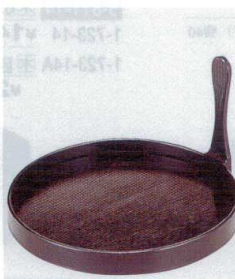

5-812-12 1-724-12
 栴(小)手提料理入れ 目皿 朱(箱付)
 ¥6,600 (18.3×18×18) 梱40

5-812-13 1-724-13
 栴(大)手提料理入れ 目皿 朱(箱付)
 ¥11,200 (26φ×17.5) 梱30

5-812-14 1-724-14
 栴八角手提盛器 目皿 朱(箱付)
 ¥12,300 (33×29.2×21.5) 梱20

5-812-15 1-724-15
 栴(小)手桶盛器 中皿 朱/黒
 ¥4,800 (13φ×8.1) 梱40

5-812-16 1-724-16
 栴(中)手桶盛器 中皿 朱/黒
 ¥5,900 (19.1φ×11.1) 梱40

5-812-17 1-724-17
 栴(大)手桶盛器 中皿 朱/黒
 ¥6,900 (25.3φ×14.1) 梱30