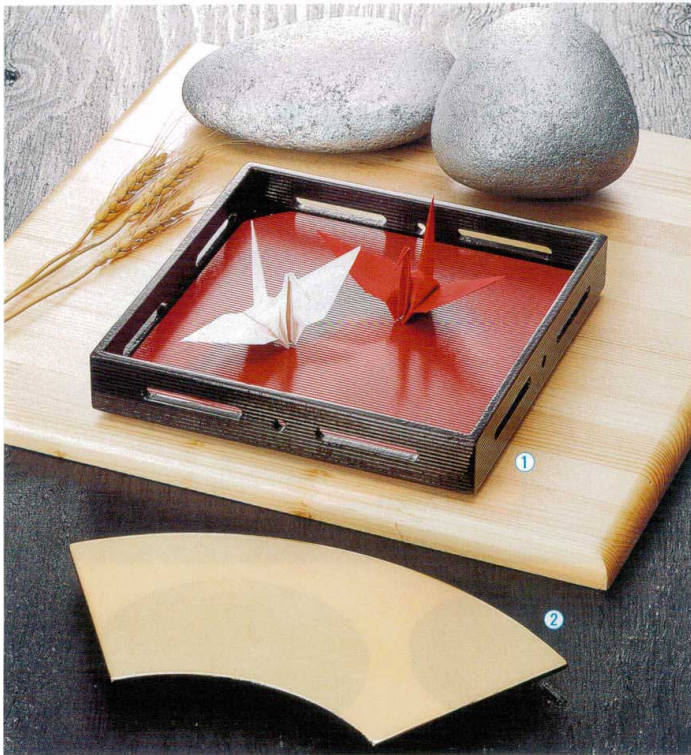

5-812-1 1-724-1
栴6寸四方透かし盛器 金箔(朱板付)
¥7,300 (18.1×18.1×3.4) 梱40

5-812-2 1-724-2
栴足付扇面盛皿 金箔
¥5,100 (22.5×10×1.4) 梱40

パンフレット番号	問合せ先	電話番号
20227-812	株式会社クイックパック	0564-59-3525

812 木製懐石盛器