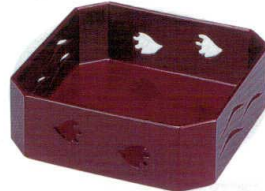

パンフレット番号	問合せ先	電話番号
20227-812	株式会社クイックパック	0564-59-3525

812 木製懐石盛器

5-812-3 1-724-3
 栴9寸四方透かし盛器(金箔/朱板付)
 ¥11,000 (27.6×27.6×5.6) 梱30

5-812-4 1-724-4
 栴9寸長手前彩透かし盛器 溜
 ¥3,800 (27.9×9.1×5.3) 梱30

5-812-5 1-724-5
 栴8寸四方透かし盛器 黒
 ¥5,750 (24.3×24.3×3.6) 梱40

5-812-6 栴山道盛台(目皿付)
 1-724-6 ¥14,850
 (14.7φ×9.8・目皿13.5φ×1.3) 梱20

5-812-7 1-724-7
 栴透かし盛器 波千鳥 溜千筋
 ¥4,100 (18.2×18.2×6.3) 梱40

5-812-8 1-724-8
 栴透かし盛器 つぼつぼ 溜千筋金箔
 ¥7,900 (18.2×18.2×6.3) 梱40

5-812-1 1-724-1
 栴6寸四方透かし盛器 金箔(朱板付)
 ¥7,300 (18.1×18.1×3.4) 梱40