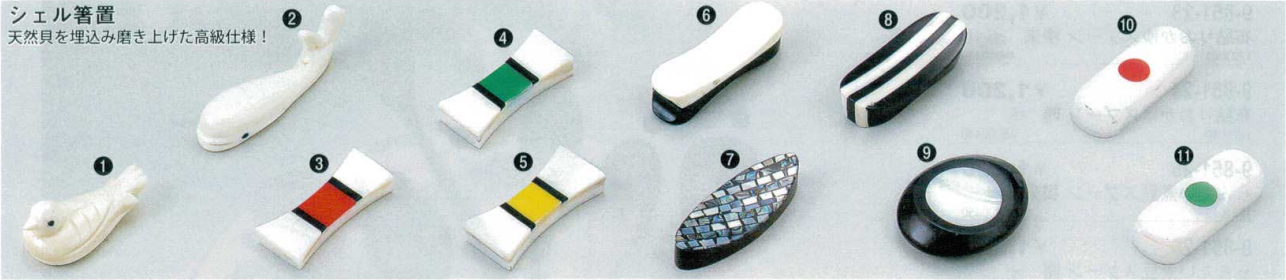

パンフレット番号	問合せ先	電話番号
20232-852	株式会社クイックパック	0564-59-3525

852 箸置

シェル箸置
天然貝を埋込み磨き上げた高級仕様！

- | | | | | | | | | | | |
|---|---|--|---|---|--|--|---|---|--|--|
| 9-852-1 ￥750
アヒル型箸置き 円
40×18 8-852-1 | 9-852-2 ￥750
イルカ型箸置き 円
60×18 8-852-2 | 9-852-3 ￥500
杵型箸置き レッドシェル 円
45×20 8-852-3 | 9-852-4 ￥500
杵型箸置き グリーンシェル 円
45×20 8-852-4 | 9-852-5 ￥500
杵型箸置き イエローシェル 円
45×20 8-852-5 | 9-852-6 ￥500
小判型箸置き 白/黒 円
52×15 8-852-6 | 9-852-7 ￥500
ラグビー型貝貼箸置き 円
50×20 8-852-7 | 9-852-8 ￥500
小判型箸置き 白ライン 円
50×20 8-852-8 | 9-852-9 ￥500
シェル箸置き 黒に白玉 円
45×35 8-852-9 | 9-852-10 ￥500
枕型箸置き 白に赤玉 円
47×18 8-852-10 | 9-852-11 ￥500
枕型箸置き 白に緑玉 円
47×18 8-852-11 |
|---|---|--|---|---|--|--|---|---|--|--|