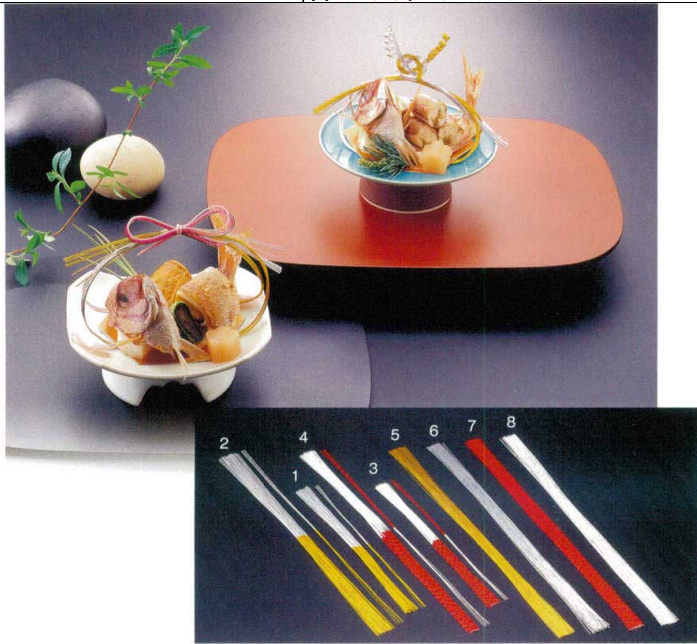

パンフレット番号	問合せ先	電話番号
20234-182	株式会社クイックパック	0564-59-3525

水引き

- 1 M30-782 3,200円 (1本単価32円)
水引き 金銀 60cm 100本入
長さ60
- 2 M30-783 4,700円 (1本単価47円)
水引き 金銀 90cm 100本入
長さ90
- 3 M30-784 2,200円 (1本単価22円)
水引き 紅白 60cm 100本入
長さ60
- 4 M30-785 3,300円 (1本単価33円)
水引き 紅白 90cm 100本入
長さ90
- 5 M30-786 1,200円 (1筋単価12円)
水引き 金 90cm 100筋入
長さ90
- 6 M30-787 1,200円 (1筋単価12円)
水引き 銀 90cm 100筋入
長さ90
- 7 M30-788 950円 (1筋単価9.5円)
水引き 紅 90cm 100筋入
長さ90
- 8 M30-789 950円 (1筋単価9.5円)
水引き 白 90cm 100筋入
長さ90

①～④ 水引き金銀、水引き紅白は1本付が5筋になっています。

ひれ飾り

- 9 M30-793 4,500円 (1本単価45円)
ひれ飾り(小) 100本入 長さ14.5
- 10 M30-794 6,000円 (1本単価60円)
ひれ飾り(中) 100本入 縦14×横18
- 11 M30-796 8,500円 (1本単価85円)
潮吹き(小) 100本入 長さ18
- 12 M30-797 16,000円 (1本単価160円)
潮吹き(中) 100本入 長さ33