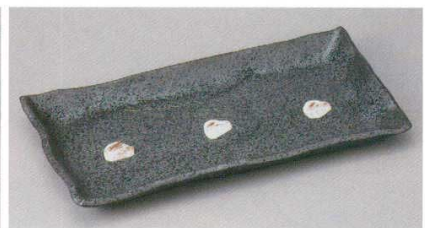

土物

139-8-45C 1,750円 紫桜合せ角ほっけ皿
40入 30.8×14.7×2.5cm

139-9-45C 1,700円 呉須吹掛櫛目長角盛皿(ほっけ)
10入 31×16.5×3cm

139-10-45C 1,700円 黒備前吹掛櫛目長角盛皿(ほっけ)
10入 31×16.7×3cm

139-11-45C 1,500円 白染32cmほっけ皿
15入 32.5×15.5×3.2cm

139-12-45C 1,500円 黒染32cmほっけ皿
15入 32.5×15.5×3.2cm

139-13-43C 1,430円 黒刷毛くし目長角大皿
40入 17×31.8×2.5cm

139-14-25C 1,400円 鉄砂ほっけ皿
30入 33.8×15.5cm

139-15-25C 1,400円 淡雪(白)ほっけ皿
30入 33.8×15.5cm

139-16-32C 1,350円 白釉ほっけ皿
30入 30×17.5×3cm

土物

139-17-84C 1,300円 淡雪ホッケ皿
30入 32×15×3.5cm