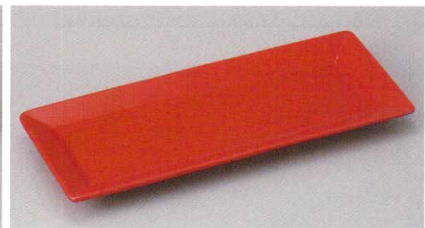

天皿
呑水

銘々皿
盛皿
デザート皿

のり皿
和皿
小皿

大鉢
ボール

酒器
蓋置
卓上小物

139-5-24C 1,900円 白釉塗壁ほっけ皿
40入 33.5×18.5×2.7cm

139-6-24C 1,900円 黒釉塗壁ほっけ皿
40入 33.5×18.5×2.7cm

139-7-32C 1,500円 磁器朱塗長方形皿
60入 29×12.3×2.2cm

土物

139-8-45C 1,750円 紫桜合せ角ほっけ皿
40入 30.8×14.7×2.5cm

139-9-45C 1,700円 呉須吹掛櫛目長角盛皿(ほっけ)
10入 31×16.5×3cm

139-10-45C 1,700円 黒備前吹掛櫛目長角盛皿(ほっけ)
10入 31×16.7×3cm

139-11-45C 1,500円 白染32cmほっけ皿
15入 32.5×15.5×3.2cm

139-12-45C 1,500円 黒染32cmほっけ皿
15入 32.5×15.5×3.2cm