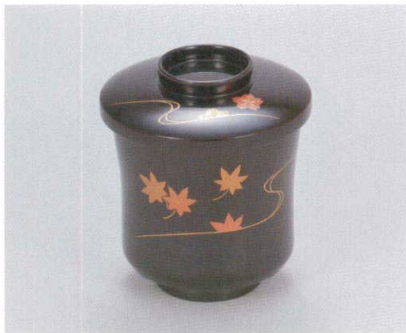

パンフレット番号	問合せ先	電話番号
20253-46	株式会社クイックパック	0564-59-3525

4046-01 春秋 加伏小吸椀 ¥19,500
φ8×9.1 木・漆 14-0212

4046-02 水引草 小吸椀 ¥18,000
φ7.6×9.2 木・漆 14-0112

4046-03 春秋 河童小吸椀 ¥18,000
φ8×7.9 木・漆 14-0511

小吸椀

4046-04 樺 見返松葉 千筋小吸椀 ¥16,500
φ8.2×9.3 木・漆 14-4111