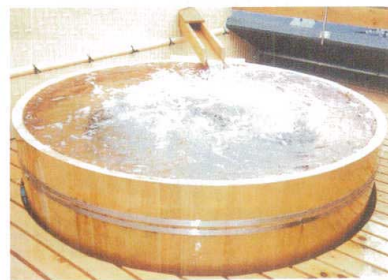

パンフレット番号	問合せ先	電話番号
20265-380	株式会社クイックパック	0564-59-3525

えんしつ ENSHITU

浴 槽

木曾榿「丸桶浴槽」

◎直径1m~3mまで設計に合わせて、製造致します。  
●SUSタガ仕様(竹タガ別途見積り)

「木曾榿」 普及型/四方框

木肌は、赤身を帯び、やわらかい、檜科に属し、別名「紅榿」とも呼ばれ、耐水性にも優れている。

「木曾榿」 高級型/四方框

木肌は白く、特に木曾榿は木肌の美しさ、高貴な香りは、国産材の最高峰。入浴する充実感ほ他に比類するものではありません。

浴槽はすべて受注生産になっております。ご予算に応じて、ご提案いたします。

施工例

施工例 (バリアフリー)別途見積り