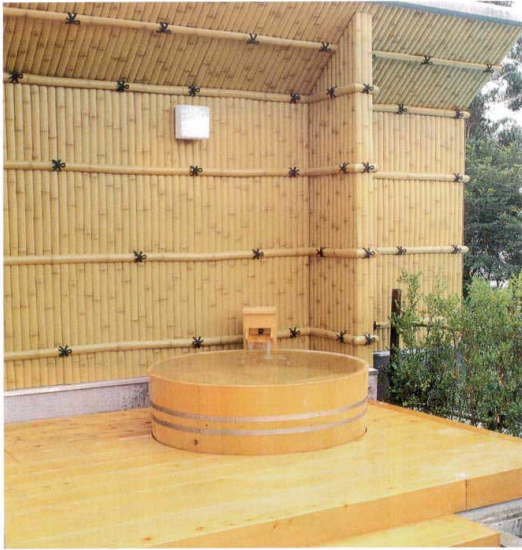

パンフレット番号	問合せ先	電話番号
20265-380	株式会社クイックパック	0564-59-3525

えんしつ ENSHITU

浴 槽

木曾榿「丸桶浴槽」

◎直径1m~3mまで設計に合わせて、製造致します。  
●SUSタガ仕様(竹タガ別途見積り)

「木曾榿」 普及型/四方框

木肌は、赤身を帯び、やわらかい、檜科に属し、別名「紅榿」とも呼ばれ、耐水性にも優れている。

「木曾榿」 高級型/四方框

木肌は白く、特に木曾榿は木肌の美しさ、高貴な香りは、国産材の最高峰。入浴する充実感ほ他に比類するものではありません。

浴槽はすべて受注生産になっております。ご予算に応じて、ご提案いたします。

施工例

施工例 (バリアフリー)別途見積り