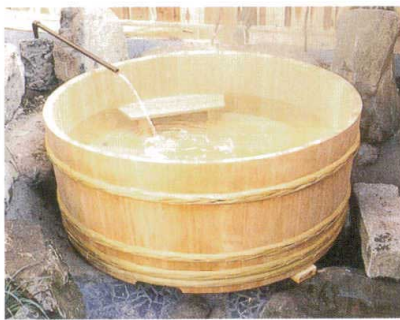

パンフレット番号	問合せ先	電話番号
20265-380	株式会社クイックパック	0564-59-3525

えんしつ ENSHITU

浴 槽

木曾榿「丸桶浴槽」

◎直径1m~3mまで設計に合わせて、製造致します。  
●SUSタガ仕様(竹タガ別途見積り)

「木曾榿」 普及型/四方框

木肌は、赤身を帯び、やわらかい、檜科に属し、別名「紅榿」とも呼ばれ、耐水性にも優れている。

「木曾榿」 高級型/四方框

木肌は白く、特に木曾榿は木肌の美しさ、高貴な香りは、国産材の最高峰。入浴する充実感ほ他に比類するものではありません。

浴槽はすべて受注生産になっております。ご予算に応じて、ご提案いたします。

施工例

施工例 (バリアフリー)別途見積り