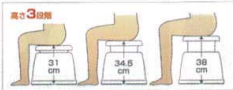

9-388-5K ワイドstuhl30
¥6,447 (¥6,140)
(W390・D290・H340)
材質/ポリプロピレン、アルミ、EVA樹脂
座面高さ30cm
カウンターに合わせて使いやすい

9-388-6K ワイドstuhl40
¥7,172 (¥6,830)
(W400・D335・H435)
材質/ポリプロピレン、アルミ、EVA樹脂
座面高さ40cm
立ち座りしやすく、シャワー浴に最適

9-388-7K バスボウル マル
¥1,386 (¥1,320)
(W285・D260・H100)
材質/ポリプロピレン
容量2.9ℓ

・湯おけカウンターに馴染むフォルムです。
・すっきりしたフォルムで、お手入れが簡単です。

9-388-10 湯おけ
¥598 (¥570)
(260φ・H90)
材質/ポリプロピレン
色/ホワイト

9-388-11 手おけ
¥861 (¥820)
(W240・D140・H145)
材質/ポリプロピレン
色/ホワイト

9-388-12 腰かけ(高さ調整)
¥5,250 (¥5,000)
(360φ・H310-380)
材質/ポリプロピレン
色/ホワイト

持ちやすさを追求した段差形状です。

グリップは持ちやすく、滑りにくいゴム付です。

・体にあわせて座面の高さを調節できます。
・丸型座面で座る方向を選びません。

9-388-13 湯おけ
¥682 (¥650)
(260φ・H91)
材質/ポリプロピレン
色/ホワイト
容量2.7ℓ

9-388-14 stuhl
¥2,047 (¥1,950)
(260φ・H185)
材質/本体ポリプロピレン、
(すべり止めEVA)
色/ホワイト