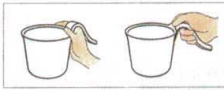

・湯おけカウンターに馴染むフォルムです。
・すっきりしたフォルムで、お手入れが簡単です。

9-388-10 湯おけ
¥598 (¥570)
(260φ・H90)
材質/ポリプロピレン
色/ホワイト

9-388-11 手おけ
¥861 (¥820)
(W240・D140・H145)
材質/ポリプロピレン
色/ホワイト

9-388-12 腰かけ(高さ調整)
¥5,250 (¥5,000)
(360φ・H310-380)
材質/ポリプロピレン
色/ホワイト

持ちやすさを追求した段差形状です。

グリップは持ちやすく、滑りにくいゴム付です。

・体にあわせて座面の高さを調節できます。
・丸型座面で座る方向を選びません。

9-388-13 湯おけ
¥682 (¥650)
(260φ・H91)
材質/ポリプロピレン
色/ホワイト
容量2.7ℓ

9-388-14 stuhl
¥2,047 (¥1,950)
(260φ・H185)
材質/本体ポリプロピレン、
(すべり止めEVA)
色/ホワイト