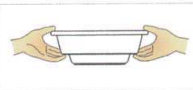

・湯おけカウンターに馴染むフォルムです。
・すっきりしたフォルムで、お手入れが簡単です。

9-388-10 湯おけ
¥598 (¥570)
(260φ・H90)
材質/ポリプロピレン
色/ホワイト

9-388-11 手おけ
¥861 (¥820)
(W240・D140・H145)
材質/ポリプロピレン
色/ホワイト

9-388-12 腰かけ(高さ調整)
¥5,250 (¥5,000)
(360φ・H310-380)
材質/ポリプロピレン
色/ホワイト

持ちやすさを追求した段差形状です。

グリップは持ちやすく、滑りにくいゴム付です。

・体にあわせて座面の高さを調節できます。
・丸型座面で座る方向を選びません。

9-388-13 湯おけ
¥682 (¥650)
(260φ・H91)
材質/ポリプロピレン
色/ホワイト
容量2.7ℓ

9-388-14 stuhl
¥2,047 (¥1,950)
(260φ・H185)
材質/本体ポリプロピレン、
(すべり止めEVA)
色/ホワイト