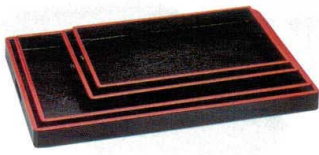

パンフレット番号	問合せ先	電話番号
20265-549	株式会社クイックパック	0564-59-3525

ENSHITU えんしつ

脇取皿・お盆

脇取皿 黒目ハジキ黒天朱
 9-549-1 ¥3,076 (¥2,930) (W421・D270・H42)
 9-549-2 ¥3,234 (¥3,080) (W453・D300・H42)
 9-549-3 ¥3,864 (¥3,640) (W575・D363・H42)
 9-549-4 ¥4,252 (¥4,050) (W603・D395・H42)
 9-549-5 ¥4,609 (¥4,390) (W574・D425・H45)
 9-549-6 ¥4,809 (¥4,580) (W603・D450・H45)

ABS木目脇取皿 黒天朱SL ノズリワザOK スタッキングOK
 9-549-7 7 尺 ¥2,478 (¥2,360) (W450・D298・H41)
 9-549-8 8 尺 ¥3,822 (¥3,640) (W544・D360・H40)
 9-549-9 9 尺 ¥4,179 (¥3,980) (W575・D363・H43)
 9-549-10 2 尺 ¥4,882 (¥4,650) (W603・D392・H45)

ABS枠目はじき脇取皿 黒天朱(底木)
 9-549-11 尺9 ¥4,494 (¥4,280) (W570・D358・H43)
 9-549-12 2尺 ¥4,966 (¥4,730) (W603・D393・H43)

脇取皿 樺
 9-549-13 小
 ¥6,279 (¥5,980) (W575・D330・H40)
 9-549-14 大
 ¥6,468 (¥6,160) (W600・D360・H40)